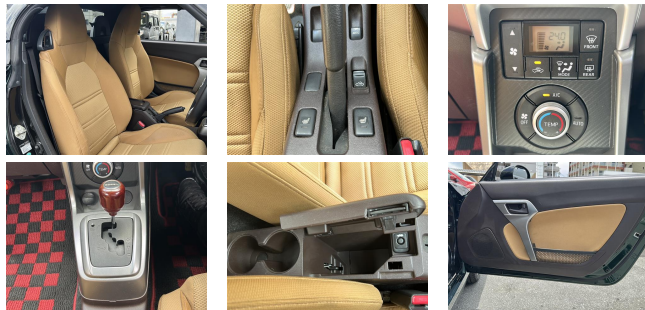

備考なし

Gulliver

| | | | |
|------------------------|----------------------|-------|--------------|
| 車名 | ダイハツ コペン セロ S 660 | | |
| 本体価格(消費税込) 支払総額(税込) | 144.5万円 (147.8万円) | | |
| 年式 | 2015年 (H27) | | |
| 走行距離 | 3.9万 km | | |
| 保証 | 保証付・3ヶ月 | | |
| 法定整備 | 法定整備含 | | |
| 色 | グリーンメタ | | |
| 車検 | 検R8/8 | 修復歴 | 無 |
| リサイクル | リ済込 | 駆動方式 | 2WD |
| 燃料 | ガソリン | ミッション | MTモード付CVTフロア |
| ハンドル | 右 | 乗車定員 | 2名 |
| ドア | 2D | 車台番号 | 046 |

装備・内装・外装・安全装備

パワーステアリング・パワーウィンドウ・エアコン・LEDライト・キーレス・
アルミホイール・ABS・横滑り防止装置・アイドリングストップ・
エアバック(運転席/助手席)・

装備備考

ガリバー 58号宜野湾店のお問い合わせ

098-890-0524

※お問合せの際は、「クロスロード」を見た！とお伝えください。

更新日 04月08日 23:41

<https://www.o-cross.net/car/daihatsu/S005/003770-1260219-N0002/>