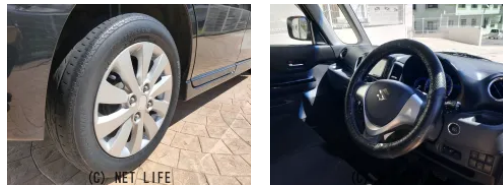

備考なし

車名	スズキ スペーシア 660 カスタム XS		
本体価格(消費税込) 支払総額(税込)	33万円 (38万円)		
年式	2014年 (H26)		
走行距離	15万 km		
保証	保証付・1ヶ月・1千km		
法定整備	法定整備含		
色	ブルーイッシュブラックパール3		
車検	車検整備付	修復歴	無
リサイクル	リ済込	駆動方式	2WD
燃料	ガソリン	ミッション	CVTインパネ
ハンドル	右	乗車定員	4名
ドア	5D	車台番号	118

#### 装備・内装・外装・安全装備

パワーステアリング・パワーウィンドウ・エアコン・ETC・ウインカーミラー・  
フォグランプ・電格ミラー・キーレス・スマートキー・プッシュスタート・  
集中ドアロック・TV(ワンセグ)・ナビ(SDナビ他)・ベンチシート・  
スライドドア(両側(片側のみ電動))・アルミホイール・フルエアロ・ABS・  
エアバック(運転席/助手席)・