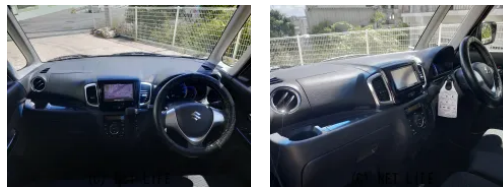

備考なし

車名	スズキ スペーシア 660 カスタム XS		
本体価格(消費税込) 支払総額(税込)	33万円 (38万円)		
年式	2014年 (H26)		
走行距離	15万 km		
保証	保証付・1ヶ月・1千km		
法定整備	法定整備含		
色	ブルーイッシュブラックパール3		
車検	車検整備付	修復歴	無
リサイクル	リ済込	駆動方式	2WD
燃料	ガソリン	ミッション	CVTインパネ
ハンドル	右	乗車定員	4名
ドア	5D	車台番号	118

#### 装備・内装・外装・安全装備

パワーステアリング・パワーウィンドウ・エアコン・ETC・ウインカーミラー・  
フォグランプ・電格ミラー・キーレス・スマートキー・プッシュスタート・  
集中ドアロック・TV(ワンセグ)・ナビ(SDナビ他)・ベンチシート・  
スライドドア(両側(片側のみ電動))・アルミホイール・フルエアロ・ABS・  
エアバック(運転席/助手席)・

#### 装備備考

●パワーステアリング●パワーウィンドウ●エアコン●キーレス●  
ABS●運転席エアバッグ●助手席エアバッグ●フルエアロ●フォ  
グランプ●ETC●ウインカーミラー●電格ミラー●スマートキー...

オートショップTAKAHARAのお問い合わせ