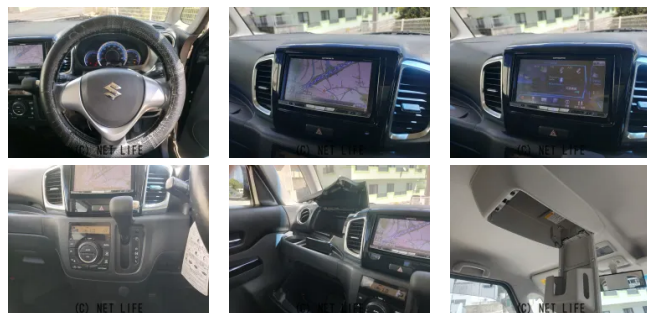

備考なし

車名	スズキ スペーシア 660 カスタム XS		
本体価格(消費税込) 支払総額(税込)	33万円 (38万円)		
年式	2014年 (H26)		
走行距離	15万 km		
保証	保証付・1ヶ月・1千km		
法定整備	法定整備含		
色	ブルーイッシュブラックパール3		
車検	車検整備付	修復歴	無
リサイクル	リ済込	駆動方式	2WD
燃料	ガソリン	ミッション	CVTインパネ
ハンドル	右	乗車定員	4名
ドア	5D	車台番号	118

#### 装備・内装・外装・安全装備

パワーステアリング・パワーウィンドウ・エアコン・ETC・ウインカーミラー・  
フォグランプ・電格ミラー・キーレス・スマートキー・プッシュスタート・  
集中ドアロック・TV(ワンセグ)・ナビ(SDナビ他)・ベンチシート・  
スライドドア(両側(片側のみ電動))・アルミホイール・フルエアロ・ABS・  
エアバック(運転席/助手席)・

#### 装備備考

●パワーステアリング●パワーウィンドウ●エアコン●キーレス●  
ABS●運転席エアバッグ●助手席エアバッグ●フルエアロ●フォ  
グランプ●ETC●ウインカーミラー●電格ミラー●スマートキー...

オートショップTAKAHARAのお問い合わせ