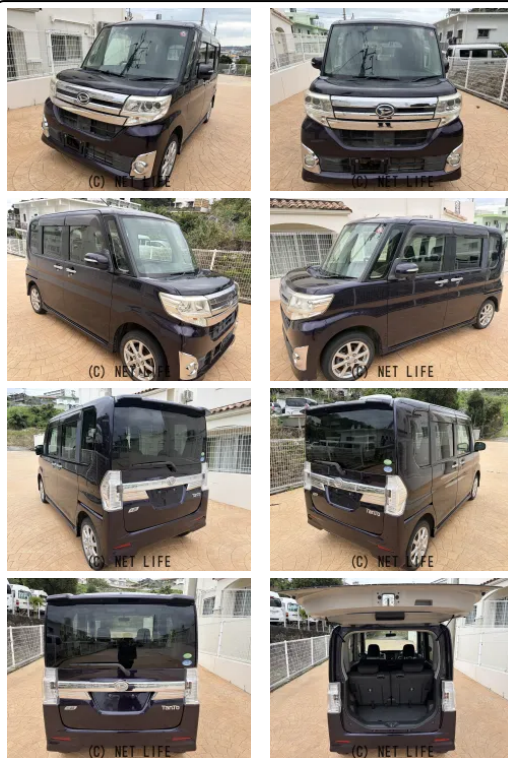

●A/C●P/S●P/W●Bluetooth●TV●プッシュスタート●スマート  
 キー●純正アルミ●電格ミラー●パワーステアリング●パワーウィンドウ●エアコン●  
 キーレス●BT接続

車名	ダイハツ タント 660 カスタム X		
本体価格(消費税込) 支払総額(税込)	54万円 (59万円)		
年式	2013年 (H25)		
走行距離	7.6万 km		
保証	保証付・1ヶ月・1千km		
法定整備	法定整備含		
色	ブラックマイカパープル		
車検	車検整備付	修復歴	無
リサイクル	リ済込	駆動方式	2WD
燃料	ガソリン	ミッション	CVTインパネ
ハンドル	右	乗車定員	4名
ドア	5D	車台番号	586

**装備・内装・外装・安全装備**

パワーステアリング・パワーウィンドウ・エアコン・キーレス・フルエアロ・ABS・  
 エアバック(運転席/助手席)・

**装備備考**

●パワーステアリング●パワーウィンドウ●エアコン●キーレス●  
 ABS●運転席エアバッグ●助手席エアバッグ●フルエアロ

オートショップTAKAHARAのお問い合わせ

**098-939-2464**

※お問合せの際は、「クロスロード」を見た！とお伝えください。