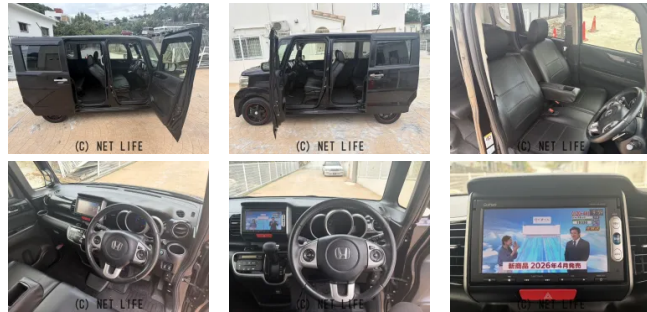

●プッシュスタート●キーレス●Bluetooth付きナビTV●パドルシフト

車名	ホンダ N-BOX 660 カスタムG ターボS Sパッケージ		
本体価格(消費税込) 支払総額(税込)	32万円 (36万円)		
年式	2014年 (H26)		
走行距離	12万 km		
保証	保証無		
法定整備	法定整備含		
色	プレミアムゴールドパープル・パール		
車検	検R8/7	修復歴	無
リサイクル	リ済込	駆動方式	2WD
燃料	ガソリン	ミッション	MTモード付CVTインパネ
ハンドル	右	乗車定員	4名
ドア	5D	車台番号	354

装備・内装・外装・安全装備

パワーステアリング・パワーウィンドウ・エアコン・キーレス・カメラ(バック)・フルエアロ・ABS・エアバック(運転席/助手席)・

装備備考

●パワーステアリング●パワーウィンドウ●エアコン●キーレス●
ABS●運転席エアバッグ●助手席エアバッグ●バックカメラ●フルエアロ

オートショップTAKAHARAのお問い合わせ

098-939-2464

※お問合せの際は、「クロスロード」を見た！とお伝えください。