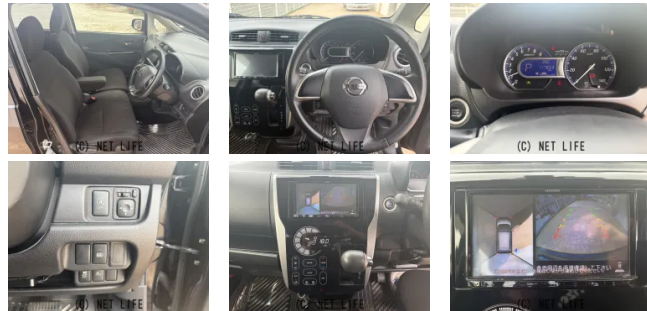

●プッシュスタート●キーレス●Bluetooth●ETC付き●
 安全のバックカメラ●アラウンドビューモニター●ドライブレコーダー●

車名	日産 デイズ 660 ハイウェイスターX		
本体価格(消費税込) 支払総額(税込)	34万円 (38万円)		
年式	2016年 (H28)		
走行距離	11万 km		
保証	保証無		
法定整備	法定整備含		
色	ブラックパール		
車検	車検整備付	修復歴	無
リサイクル	リ済込	駆動方式	2WD
燃料	ガソリン	ミッション	CVTインパネ
ハンドル	右	乗車定員	4名
ドア	5D	車台番号	154

装備・内装・外装・安全装備

パワーステアリング・パワーウィンドウ・エアコン・キーレス・カメラ(バック)・フルエアロ・ABS・エアバック(運転席/助手席)・

装備備考

●パワーステアリング●パワーウィンドウ●エアコン●キーレス●
 ABS●運転席エアバッグ●助手席エアバッグ●バックカメラ●フルエアロ

オートショップTAKAHARAのお問い合わせ

098-939-2464

※お問合せの際は、「クロスロード」を見た！とお伝えください。