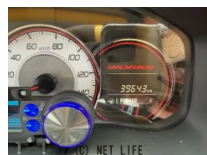

ご覧いただきありがとうございます。内地中古のアルトになります。アルトFにワークスのエンジン、ミッションが移植されてます。社外パーツ盛りだくさんです。スペアホイール2本、社外マフラー（車検非対応）もお渡しします。気になる方は是非ご覧ください

輝琉オートのお問い合わせ

098-878-2933

※お問合せの際は、「クロスロード」を見た！とお伝えください。

更新日 04月03日 21:05

<https://www.o-cross.net/car/suzuki/S001/003811-1260403-N0001/>

車名	スズキ アルト 660 F		
本体価格(消費税込) 支払総額(税込)	179万円 (180万円)		
年式	2015年 (H27)		
走行距離	走行不明		
保証	保証無		
法定整備	法定整備含		
色	シルバー		
車検	検R10/4	修復歴	無
リサイクル	リ済込	駆動方式	2WD
燃料	ガソリン	ミッション	5MTフロア
ハンドル	右	乗車定員	4名
ドア	5D	車台番号	642