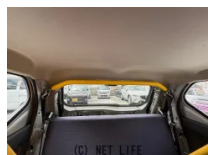

ご覧いただきありがとうございます。内地中古のアルトになります。アルトFにワークスのエンジン、ミッションが移植されてます。社外パーツ盛りだくさんです。スペアホイール2本、社外マフラー（車検非対応）もお渡しします。気になる方は是非ご覧ください

輝琉オートのお問い合わせ

098-878-2933

※お問合せの際は、「クロスロード」を見た！とお伝えください。

更新日 04月03日 21:05

<https://www.o-cross.net/car/suzuki/S001/003811-1260403-N0001/>

車名	スズキ アルト 660 F		
本体価格(消費税込) 支払総額(税込)	179万円 (180万円)		
年式	2015年 (H27)		
走行距離	走行不明		
保証	保証無		
法定整備	法定整備含		
色	シルバー		
車検	検R10/4	修復歴	無
リサイクル	リ済込	駆動方式	2WD
燃料	ガソリン	ミッション	5MTフロア
ハンドル	右	乗車定員	4名
ドア	5D	車台番号	642