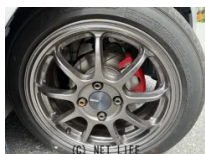

ご覧いただきありがとうございます。内地中古のアルトになります。アルトFにワークスのエンジン、ミッションが移植されてます。社外パーツ盛りだくさんです。スペアホイール2本、社外マフラー（車検非対応）もお渡しします。気になる方は是非ご覧ください

輝琉オートのお問い合わせ

098-878-2933

※お問合せの際は、「クロスロード」を見た！とお伝えください。

更新日 04月03日 21:05

<https://www.o-cross.net/car/suzuki/S001/003811-1260403-N0001/>

車名	スズキ アルト 660 F		
本体価格(消費税込) 支払総額(税込)	179万円 (180万円)		
年式	2015年 (H27)		
走行距離	走行不明		
保証	保証無		
法定整備	法定整備含		
色	シルバー		
車検	検R10/4	修復歴	無
リサイクル	リ済込	駆動方式	2WD
燃料	ガソリン	ミッション	5MTフロア
ハンドル	右	乗車定員	4名
ドア	5D	車台番号	642