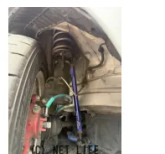

ご覧いただきありがとうございます。内地中古のアルトになります。アルトFにワークスのエンジン、ミッションが移植されてます。社外パーツ盛りだくさんです。スペアホイール2本、社外マフラー（車検非対応）もお渡しします。気になる方は是非ご覧ください

輝琉オートのお問い合わせ

098-878-2933

※お問合せの際は、「クロスロード」を見た！とお伝えください。

更新日 04月03日 21:05

<https://www.o-cross.net/car/suzuki/S001/003811-1260403-N0001/>

車名	スズキ アルト 660 F		
本体価格(消費税込) 支払総額(税込)	179万円 (180万円)		
年式	2015年 (H27)		
走行距離	走行不明		
保証	保証無		
法定整備	法定整備含		
色	シルバー		
車検	検R10/4	修復歴	無
リサイクル	リ済込	駆動方式	2WD
燃料	ガソリン	ミッション	5MTフロア
ハンドル	右	乗車定員	4名
ドア	5D	車台番号	642

装備・内装・外装・安全装備

パワーステアリング・パワーウィンドウ・エアコン・電格ミラー・キーレス・
プッシュスタート・集中ドアロック・アルミホイール(15)・ローダウン・ABS・
横滑り防止装置・

装備備考

●パワーステアリング●パワーウィンドウ●エアコン●キーレス●
ABS●電格ミラー●集中ドアロック●プッシュスタート●横滑り
防止装置●社外アルミホイール15インチ●ローダウン●車高調●...

輝琉オート