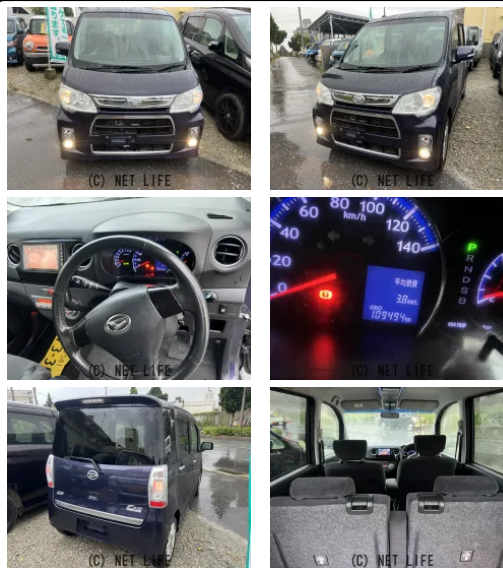

ターボ車^-^

車名	ダイハツ タントエグゼ 660 カスタムRS		
本体価格(消費税込) 支払総額(税込)	40万円 (45万円)		
年式	2013年 (H25)		
走行距離	11万 km		
保証	保証付・1ヶ月・1千km		
法定整備	法定整備含		
色	アーバンナイトブルークリスタルメタリック		
車検	車検整備付	修復歴	有
リサイクル	リ済込	駆動方式	2WD
燃料	ガソリン	ミッション	CVTコラム
ハンドル	右	乗車定員	4名
ドア	5D	車台番号	119

装備・内装・外装・安全装備

パワーステアリング・パワーウィンドウ・エアコン・キーレス・フルエアロ・ABS・エアバック(運転席/助手席)・

装備備考

●パワーステアリング●パワーウィンドウ●エアコン●キーレス●
ABS●運転席エアバッグ●助手席エアバッグ●CD●フルエアロ

車レンタカーのお問い合わせ

090-8624-0213

※お問合せの際は、「クロスロード」を見た！とお伝えください。

更新日 11月12日 17:03