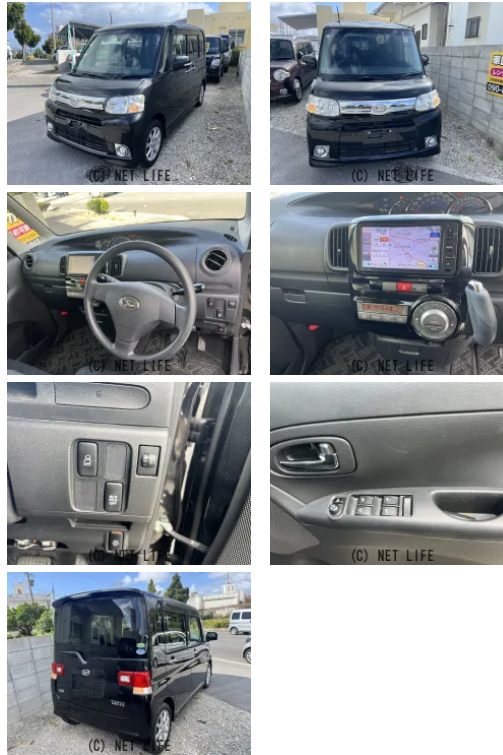

備考なし

| | | | |
|------------------------|-------------------------|-------|---------|
| 車名 | ダイハツ タント 660 G スペシャル | | |
| 本体価格(消費税込) 支払総額(税込) | 39万円 (45万円) | | |
| 年式 | 2013年 (H25) | | |
| 走行距離 | 13.4万 km | | |
| 保証 | 保証付・1ヶ月・1千km | | |
| 法定整備 | 法定整備含 | | |
| 色 | ブラックマイカメタリック | | |
| 車検 | 車検整備付 | 修復歴 | 有 |
| リサイクル | リ済込 | 駆動方式 | 2WD |
| 燃料 | ガソリン | ミッション | CVTインパネ |
| ハンドル | 右 | 乗車定員 | 4名 |
| ドア | 5D | 車台番号 | 256 |

装備・内装・外装・安全装備

パワーステアリング・パワーウィンドウ・エアコン・キーレス・フルエアロ・ABS・エアバック(運転席/助手席)・

装備備考

●パワーステアリング●パワーウィンドウ●エアコン●キーレス●
ABS●運転席エアバッグ●助手席エアバッグ●フルエアロ

車レンタカーのお問い合わせ

090-8624-0213

※お問合せの際は、「クロスロード」を見た！とお伝えください。

更新日 02月24日 11:00