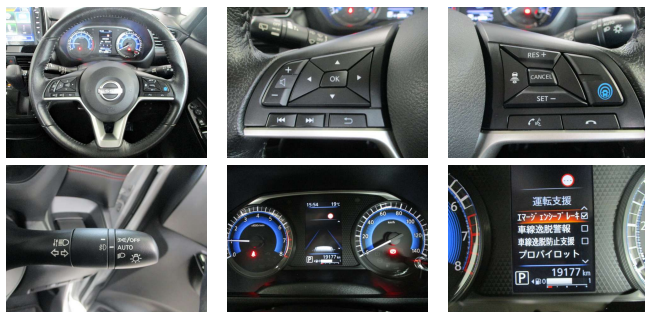

備考なし

NISSAN 琉球日産自動車

| | | | |
|------------------------|--|-------|---------|
| 車名 | 日産 ルークス 660 ハイウェイスターGターボ プロパイロット エディ... | | |
| 本体価格(消費税込) 支払総額(税込) | 209万円 (214.4万円) | | |
| 年式 | 2024年 (R6) | | |
| 走行距離 | 1.9万 km | | |
| 保証 | 保証付・24ヶ月・距離無制限 | | |
| 法定整備 | 法定整備含 | | |
| 色 | ホワイトパール3コートパール | | |
| 車検 | 車検整備付 | 修復歴 | 無 |
| リサイクル | リ済込 | 駆動方式 | 2WD |
| 燃料 | ハイブリッド | ミッション | CVTインパネ |
| ハンドル | 右 | 乗車定員 | 4名 |
| ドア | 5D | 車台番号 | 747 |

装備・内装・外装・安全装備

パワーステアリング・パワーウィンドウ・エアコン・LEDライト・キーレス・スマートキー・盗難防止装置・ベンチシート・カメラ(フロント/サイド/全周囲/バック)・スライドドア(両側電動)・アルミホイール・フルエアロ・ABS・横滑り防止装置・衝突被害軽減ブレーキ・障害物センサー・クルーズコントロール・アイドリングストップ・エアバック(運転席/助手席/サイド/カーテン)・

装備備考