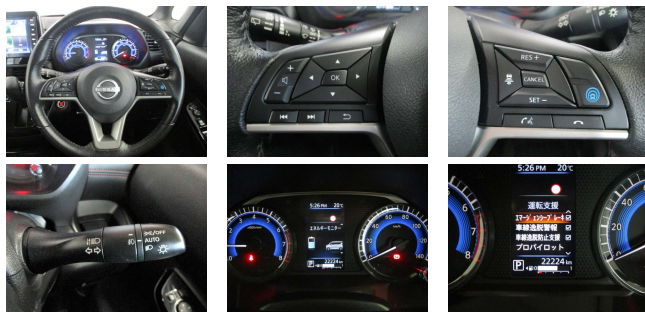

備考なし

NISSAN 琉球日産自動車

琉球日産自動車株式会社 豊崎店のお問い合わせ

098-851-2355

※お問合せの際は、「クロスロード」を見た!とお伝えください。

更新日 06月30日 14:04

<https://www.o-cross.net/car/nissan/S162/003848-1260209-N0002/>

| | | | |
|------------------------|--|-------|---------|
| 車名 | 日産 ルークス 660 ハイウェイスターGターボ プロパイロット エディ... | | |
| 本体価格(消費税込) 支払総額(税込) | 203.5万円 (208.9万円) | | |
| 年式 | 2024年 (R6) | | |
| 走行距離 | 2.2万 km | | |
| 保証 | 保証付・24ヶ月・距離無制限 | | |
| 法定整備 | 法定整備含 | | |
| 色 | ホワイトパール3コートパール | | |
| 車検 | 車検整備付 | 修復歴 | 無 |
| リサイクル | リ済込 | 駆動方式 | 2WD |
| 燃料 | ハイブリッド | ミッション | CVTインパネ |
| ハンドル | 右 | 乗車定員 | 4名 |
| ドア | 5D | 車台番号 | 613 |

装備・内装・外装・安全装備

パワーステアリング・パワーウィンドウ・エアコン・LEDライト・キーレス・スマートキー・盗難防止装置・ベンチシート・カメラ(フロント/サイド/全周囲/バック)・スライドドア(両側電動)・アルミホイール・フルエアロ・ABS・横滑り防止装置・衝突被害軽減ブレーキ・障害物センサー・クルーズコントロール・アイドリングストップ・エアバック(運転席/助手席/サイド/カーテン)・

装備備考