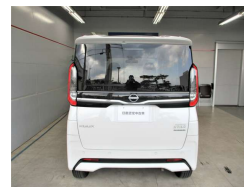

備考なし

NISSAN 琉球日産自動車

琉球日産自動車株式会社 豊崎店のお問い合わせ

098-851-2355

※お問合せの際は、「クロスロード」を見た!とお伝えください。

更新日 06月30日 14:04

<https://www.o-cross.net/car/nissan/S162/003848-1260209-N0002/>

| | | | |
|------------------------|--|-------|---------|
| 車名 | 日産 ルークス 660 ハイウェイスターGターボ プロパイロット エディ... | | |
| 本体価格(消費税込) 支払総額(税込) | 203.5万円 (208.9万円) | | |
| 年式 | 2024年 (R6) | | |
| 走行距離 | 2.2万 km | | |
| 保証 | 保証付・24ヶ月・距離無制限 | | |
| 法定整備 | 法定整備含 | | |
| 色 | ホワイトパール3コートパール | | |
| 車検 | 車検整備付 | 修復歴 | 無 |
| リサイクル | リ済込 | 駆動方式 | 2WD |
| 燃料 | ハイブリッド | ミッション | CVTインパネ |
| ハンドル | 右 | 乗車定員 | 4名 |
| ドア | 5D | 車台番号 | 613 |