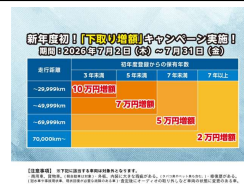

備考なし

NISSAN 琉球日産自動車

琉球日産自動車株式会社 豊崎店のお問い合わせ

098-851-2355

※お問合せの際は、「クロスロード」を見た!とお伝えください。

更新日 06月30日 14:04

<https://www.o-cross.net/car/nissan/S162/003848-1260209-N0002/>

| | | | |
|------------------------|--|-------|---------|
| 車名 | 日産 ルークス 660 ハイウェイスターGターボ プロパイロット エディ... | | |
| 本体価格(消費税込) 支払総額(税込) | 203.5万円 (208.9万円) | | |
| 年式 | 2024年 (R6) | | |
| 走行距離 | 2.2万 km | | |
| 保証 | 保証付・24ヶ月・距離無制限 | | |
| 法定整備 | 法定整備含 | | |
| 色 | ホワイトパール3コートパール | | |
| 車検 | 車検整備付 | 修復歴 | 無 |
| リサイクル | リ済込 | 駆動方式 | 2WD |
| 燃料 | ハイブリッド | ミッション | CVTインパネ |
| ハンドル | 右 | 乗車定員 | 4名 |
| ドア | 5D | 車台番号 | 613 |