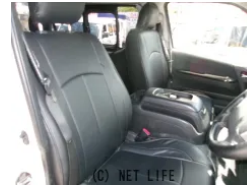

備考なし

キナオートのお問い合わせ

098-932-8386

※お問合せの際は、「クロスロード」を見た！とお伝えください。

更新日 06月22日 14:15

<https://www.o-cross.net/car/toyota/S153/003854-1260622-N0001/>

車名	トヨタ レジアスエース 3.0 スーパーGL ロング ボディ ディーゼルターボ		
本体価格(消費税込) 支払総額(税込)	199万円 (209万円)		
年式	2014年 (H26)		
走行距離	15万 km		
保証	保証付・6ヶ月・5千km		
法定整備	法定整備含		
色	パールホワイト		
車検	車検整備付	修復歴	有
リサイクル	リ済込	駆動方式	2WD
燃料	軽油	ミッション	4ATインパネ
ハンドル	右	乗車定員	5名
ドア	5D	車台番号	490

装備・内装・外装・安全装備

パワーステアリング・パワーウィンドウ・エアコン・Wエアコン・LEDライト・ETC
・電格ミラー・キーレス・プッシュスタート・ナビ(HDDナビ)・カメラ(バック)・
ローダウン・ABS・エアバック(運転席/助手席)・

装備備考

- パワーステアリング●パワーウィンドウ●エアコン●ABS●運
転席エアバッグ●助手席エアバッグ●商用車・バン●バックカメラ
- ディスプレイオーディオ●ベッドキッド●キーレス●CD●ミュ...