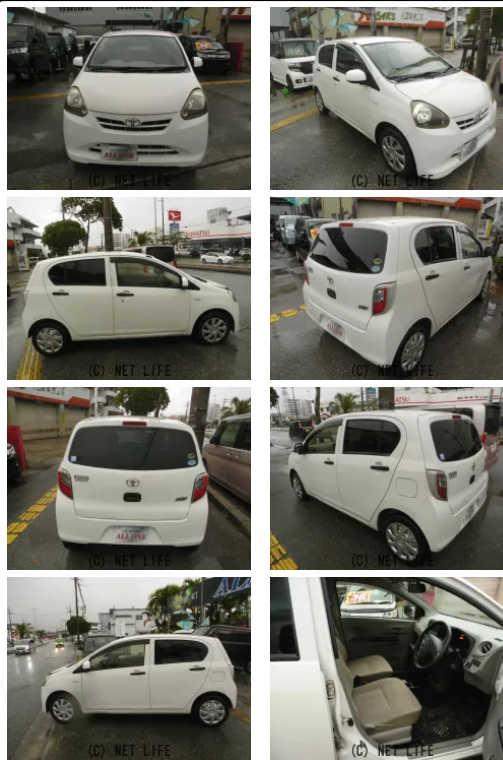

●エンジンオイル・ファンベルト・クーラーベルト・ワイパーゴム新品サービス

車名	トヨタ ピクシスエポック 660 D		
本体価格(消費税込) 支払総額(税込)	16万円 (26万円)		
年式	2013年 (H25)		
走行距離	6.1万 km		
保証	保証付・1ヶ月・1千km		
法定整備	法定整備含		
色	ホワイト		
車検	車検整備付	修復歴	無
リサイクル	リ済込	駆動方式	2WD
燃料	ガソリン	ミッション	CVTインパネ
ハンドル	右	乗車定員	4名
ドア	5D	車台番号	403

装備・内装・外装・安全装備

パワーステアリング・パワーウィンドウ・エアコン・フルエアロ・ABS・エアバック(運転席/助手席)・

装備備考

●パワーステアリング●パワーウィンドウ●エアコン●ABS●運転席エアバッグ●助手席エアバッグ●フルエアロ●ラジオ●CD

カーサポート ALL ONEのお問い合わせ

098-989-8211

※お問合せの際は、「クロスロード」を見た！とお伝えください。

更新日 05月23日 18:46