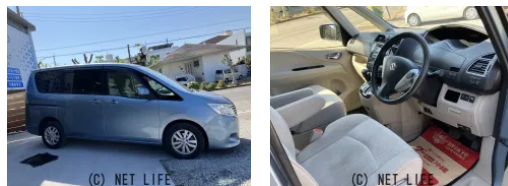

●★令和7年決算セール★ 車検切れ、故障車、事故車、どんなお車でも下取り1万円
 ～★ 自社レッカーにて引き取り無料★ ※自走可能なお車となります。

車名	スズキ ランディ 2.0 G		
本体価格(消費税込) 支払総額(税込)	45万円 (49万円)		
年式	2013年 (H25)		
走行距離	10.5万 km		
保証	保証付・1ヶ月・1千km		
法定整備	法定整備含		
色	クリスタルミストメタリック		
車検	車検整備付	修復歴	無
リサイクル	リ済込	駆動方式	2WD
燃料	ハイブリッド	ミッション	CVTインパネ
ハンドル	右	乗車定員	8名
ドア	5D	車台番号	430