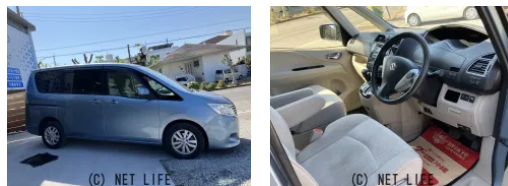

公式LINEにてローン仮審査可能♪ ID @ a s 6 9 6 3

車名	スズキ ランディ 2.0 G		
本体価格(消費税込) 支払総額(税込)	45万円 (49万円)		
年式	2013年 (H25)		
走行距離	10.5万 km		
保証	保証付・1ヶ月・1千km		
法定整備	法定整備含		
色	クリスタルミストメタリック		
車検	車検整備付	修復歴	無
リサイクル	リ済込	駆動方式	2WD
燃料	ハイブリッド	ミッション	CVTインパネ
ハンドル	右	乗車定員	8名
ドア	5D	車台番号	430