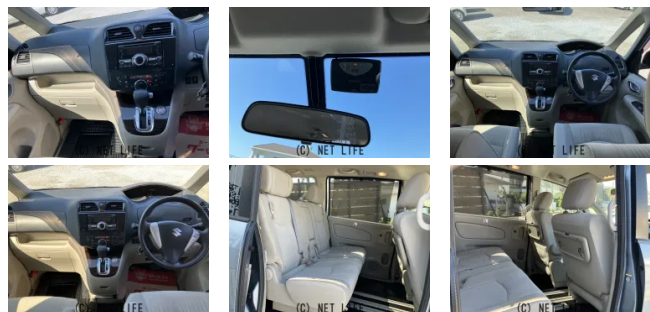

●★令和7年決算セール★ 車検切れ、故障車、事故車、どんなお車でも下取り1万円
～★ 自社レッカーにて引き取り無料★ ※自走可能なお車となります。

車名	スズキ ランディ 2.0 G		
本体価格(消費税込) 支払総額(税込)	45万円 (49万円)		
年式	2013年 (H25)		
走行距離	10.5万 km		
保証	保証付・1ヶ月・1千km		
法定整備	法定整備含		
色	クリスタルミストメタリック		
車検	車検整備付	修復歴	無
リサイクル	リ済込	駆動方式	2WD
燃料	ハイブリッド	ミッション	CVTインパネ
ハンドル	右	乗車定員	8名
ドア	5D	車台番号	430

装備・内装・外装・安全装備

パワーステアリング・パワーウィンドウ・エアコン・キーレス・ABS・
エアバック(運転席/助手席)・

装備備考

●パワーステアリング●パワーウィンドウ●エアコン●キーレス●
ABS●運転席エアバッグ●助手席エアバッグ

株式会社 A`sGroupのお問い合わせ

098-975-8167

※お問合せの際は、「クロスロード」を見た！とお伝えください。

更新日 02月14日 15:57

<https://www.o-cross.net/car/suzuki/S043/003864-1260214-N0001/>

株式会社 A`sGroup
沖縄県うるま市江洲2112-9

営業時間: 09:00~18:00

定休日: なし