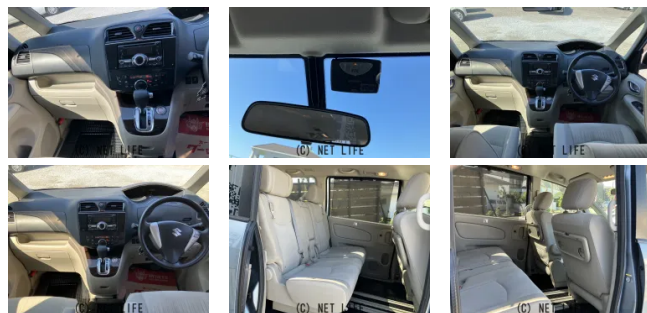

公式LINEにてローン仮審査可能♪ ID @ a s 6 9 6 3

車名	スズキ ランディ 2.0 G		
本体価格(消費税込) 支払総額(税込)	45万円 (49万円)		
年式	2013年 (H25)		
走行距離	10.5万 km		
保証	保証付・1ヶ月・1千km		
法定整備	法定整備含		
色	クリスタルミストメタリック		
車検	車検整備付	修復歴	無
リサイクル	リ済込	駆動方式	2WD
燃料	ハイブリッド	ミッション	CVTインパネ
ハンドル	右	乗車定員	8名
ドア	5D	車台番号	430

装備・内装・外装・安全装備

パワーステアリング・パワーウィンドウ・エアコン・キーレス・ABS・エアバック(運転席/助手席)・

装備備考

●パワーステアリング●パワーウィンドウ●エアコン●キーレス●
ABS●運転席エアバッグ●助手席エアバッグ

株式会社 A`sGroupのお問い合わせ

098-975-8167

※お問合せの際は、「クロスロード」を見た！とお伝えください。

更新日 05月06日 12:05

<https://www.o-cross.net/car/suzuki/S043/003864-1260214-N0001/>

株式会社 A`sGroup
沖縄県うるま市江洲2112-9

営業時間: 09:00~18:00

定休日: なし