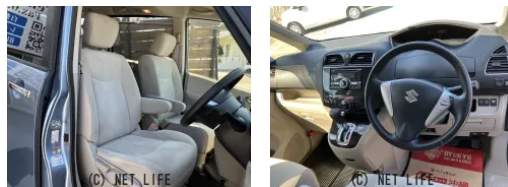

公式LINEにてローン仮審査可能♪ ID @ a s 6 9 6 3

車名	スズキ ランディ 2.0 G		
本体価格(消費税込) 支払総額(税込)	45万円 (49万円)		
年式	2013年 (H25)		
走行距離	10.5万 km		
保証	保証付・1ヶ月・1千km		
法定整備	法定整備含		
色	クリスタルミストメタリック		
車検	車検整備付	修復歴	無
リサイクル	リ済込	駆動方式	2WD
燃料	ハイブリッド	ミッション	CVTインパネ
ハンドル	右	乗車定員	8名
ドア	5D	車台番号	430

装備・内装・外装・安全装備

パワーステアリング・パワーウィンドウ・エアコン・キーレス・ABS・エアバック(運転席/助手席)・

装備備考

●パワーステアリング●パワーウィンドウ●エアコン●キーレス●
ABS●運転席エアバッグ●助手席エアバッグ

株式会社 A`sGroupのお問い合わせ

098-975-8167

※お問合せの際は、「クロスロード」を見た！とお伝えください。

更新日 05月06日 12:05

<https://www.o-cross.net/car/suzuki/S043/003864-1260214-N0001/>

株式会社 A`sGroup
沖縄県うるま市江洲2112-9

営業時間: 09:00~18:00

定休日: なし