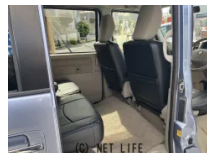

安心保証あります！(別途料金)公式LINEにてローン仮審査可能♪ID@as  
6963

車名	スズキ エブリイワゴン 660 PZターボスペシャル ハイルーフ		
本体価格(消費税込) 支払総額(税込)	<b>49万円 (55万円)</b>		
年式	2014年 (H26)		
走行距離	12.8万 km		
保証	保証無		
法定整備	法定整備含		
色	ブルーメタリック		
車検	車検整備付	修復歴	無
リサイクル	リ済込	駆動方式	2WD
燃料	ガソリン	ミッション	4ATインパネ
ハンドル	右	乗車定員	4名
ドア	5D	車台番号	306

#### 装備・内装・外装・安全装備

パワーステアリング・パワーウィンドウ・エアコン・キーレス・フルエアロ・ABS・エアバック(運転席/助手席)・