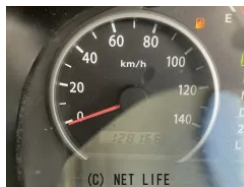

安心保証あります！(別途料金)公式LINEにてローン仮審査可能♪ID@as  
6963

車名	スズキ エブリイワゴン 660 PZターボスペシャル ハイルーフ		
本体価格(消費税込) 支払総額(税込)	<b>49万円 (55万円)</b>		
年式	2014年 (H26)		
走行距離	12.8万 km		
保証	保証無		
法定整備	法定整備含		
色	ブルーメタリック		
車検	車検整備付	修復歴	無
リサイクル	リ済込	駆動方式	2WD
燃料	ガソリン	ミッション	4ATインパネ
ハンドル	右	乗車定員	4名
ドア	5D	車台番号	306