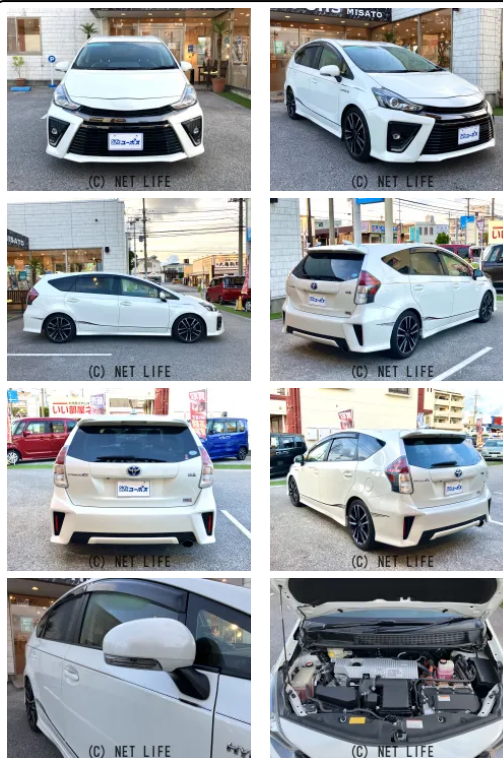

●販売価格見直しました!!!★さらにユーポス美里店でご成約のお客様限定!!!  
 簡単な条件をクリアしていただく事でお値引きの特典をご用意しております☆沖縄ユーポス  
 全店の車両が対象です♪詳しくは来店時にスタッフにお声掛け下さい☆車両も他には、

30th Anniversary クロスロードのことならユーポス

車名	トヨタ プリウスα 1.8 S ツーリングセレク ション G's		
本体価格(消費税込) 支払総額(税込)	210万円 (222.8万円)		
年式	2015年 (H27)		
走行距離	7万 km		
保証	保証付・3ヶ月・15千km		
法定整備	法定整備含		
色	ホワイトパールクリスタルシャイン		
車検	車検整備付	修復歴	無
リサイクル	リ済込	駆動方式	2WD
燃料	ハイブリッド	ミッション	CVTインパネ
ハンドル	右	乗車定員	7名
ドア	5D	車台番号	751