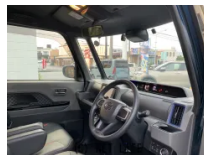

●新生活応援キャンペーン開催中★ユーポス美里店でご成約のお客様限定!!!簡単な条件をクリアしていただく事でお値引きの特典をご用意しております☆沖縄ユーポス全店の車両が対象です♪詳しくは来店時にスタッフにお声掛け下さい☆車両も他にはない。

30th Anniversary 30周年 クルマのことならユーポス

車名	ダイハツ タント 660 カスタム X セレクション		
本体価格(消費税込) 支払総額(税込)	125万円 (130.3万円)		
年式	2020年 (R2)		
走行距離	3.8万 km		
保証	保証無		
法定整備	法定整備無		
色	レーザーブルークリスタルシャイン		
車検	検R9/10	修復歴	無
リサイクル	リ済込	駆動方式	2WD
燃料	ガソリン	ミッション	CVTインパネ
ハンドル	右	乗車定員	4名
ドア	5D	車台番号	323

装備・内装・外装・安全装備

パワーステアリング・パワーウィンドウ・エアコン・オートライト・LEDライト・ETC・ウインカーミラー・フォグランプ・電格ミラー・キーレス・スマートキー・キーフリースタート・プッシュスタート・集中ドアロック・盗難防止装置・ドライブレコーダー・TV(フルセグ/ワンセグ)・ナビ(SDナビ他)・フルフラットシート・ベンチシート・シートヒーター・シートリフター・カメラ(バック)・スライドドア(両側電動)・アルミホイール(14)・ABS・横滑り防止装置・衝突被害軽減ブレーキ・衝突安全ボディ・クルーズコントロール・アイドリングストップ・エアバック(運転席/助手席/サイド)・