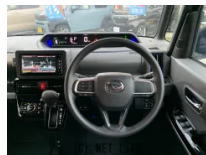

●新生活応援キャンペーン開催中★ユーポス美里店でご成約のお客様限定!!!簡単な条件をクリアしていただく事でお値引きの特典をご用意しております☆沖縄ユーポス全店の車両が対象です♪詳しくは来店時にスタッフにお声掛け下さい☆車両も他にはない。

30th Anniversary 30周年 クルマのことならユーポス

車名	ダイハツ タント 660 カスタム X セレクション		
本体価格(消費税込) 支払総額(税込)	125万円 (130.3万円)		
年式	2020年 (R2)		
走行距離	3.8万 km		
保証	保証無		
法定整備	法定整備無		
色	レーザーブルークリスタルシャイン		
車検	検R9/10	修復歴	無
リサイクル	リ済込	駆動方式	2WD
燃料	ガソリン	ミッション	CVTインパネ
ハンドル	右	乗車定員	4名
ドア	5D	車台番号	323

装備・内装・外装・安全装備

パワーステアリング・パワーウィンドウ・エアコン・オートライト・LEDライト・ETC・ウインカーミラー・フォグランプ・電格ミラー・キーレス・スマートキー・キーフリースタート・プッシュスタート・集中ドアロック・盗難防止装置・ドライブレコーダー・TV(フルセグ/ワンセグ)・ナビ(SDナビ他)・フルフラットシート・ベンチシート・シートヒーター・シートリフター・カメラ(バック)・スライドドア(両側電動)・アルミホイール(14)・ABS・横滑り防止装置・衝突被害軽減ブレーキ・衝突安全ボディ・クルーズコントロール・アイドリングストップ・エアバック(運転席/助手席/サイド)・