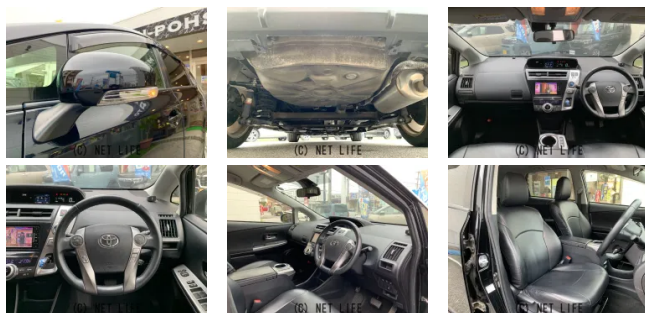

●新生活応援キャンペーン開催中★ユーポス美里店でご成約のお客様限定!!!簡単な条件をクリアしていただく事でお値引きの特典をご用意しております☆沖縄ユーポス全店の車両が対象です♪詳しくは来店時にスタッフにお声掛け下さい☆車両も他にはない。

30th Anniversary クロスのことならユーポス

車名	トヨタ プリウスα 1.8 S ツーリングセレクション		
本体価格(消費税込) 支払総額(税込)	<b>168万円 (178.6万円)</b>		
年式	2017年 (H29)		
走行距離	5.6万 km		
保証	保証無		
法定整備	法定整備無		
色	アティチュードブラックマイカ		
車検	検R8/11	修復歴	無
リサイクル	リ済込	駆動方式	2WD
燃料	ハイブリッド	ミッション	CVTインパネ
ハンドル	右	乗車定員	5名
ドア	5D	車台番号	422

**装備・内装・外装・安全装備**

パワーステアリング・パワーウィンドウ・エアコン・オートライト・LEDライト・ウインカーミラー・フォグランプ・電格ミラー・キーレス・スマートキー・キーフリースタート・プッシュスタート・集中ドアロック・盗難防止装置・TV(フルセグ/ワンセグ)・ナビ(SD ナビ他)・フルフラットシート・シートリフター・カメラ(バック)・アルミホイール(17)・サンルーフ・ABS・横滑り防止装置・衝突被害軽減ブレーキ・衝突安全ボディ・クルーズコントロール・アイドリングストップ・エアバック(運転席/助手席/サイド)・