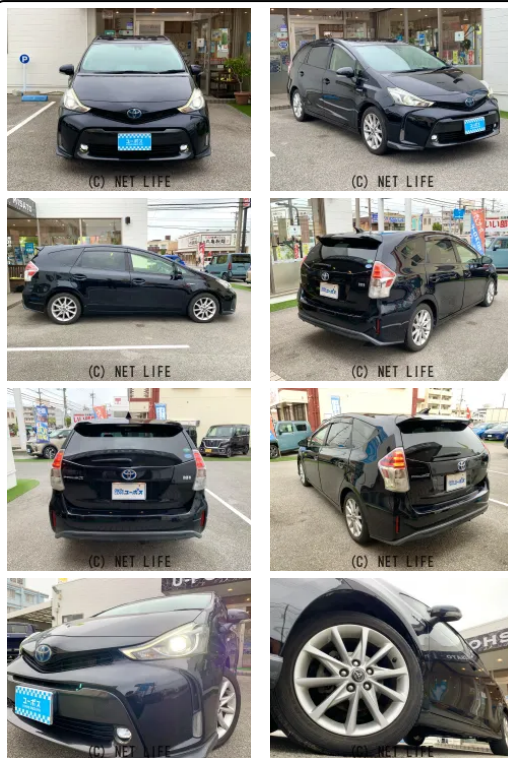

●新生活応援キャンペーン開催中★ユーポス美里店でご成約のお客様限定!!!簡単な条件をクリアしていただく事でお値引きの特典をご用意しております☆沖縄ユーポス全店の車両が対象です♪詳しくは来店時にスタッフにお声掛け下さい☆車両も他にはない。

30th Anniversary クロスのことならユーポス

車名	トヨタ プリウスα 1.8 S ツーリングセレクション		
本体価格(消費税込) 支払総額(税込)	<b>168万円 (178.6万円)</b>		
年式	2017年 (H29)		
走行距離	5.6万 km		
保証	保証無		
法定整備	法定整備無		
色	アティチュードブラックマイカ		
車検	検R8/11	修復歴	無
リサイクル	リ済込	駆動方式	2WD
燃料	ハイブリッド	ミッション	CVTインパネ
ハンドル	右	乗車定員	5名
ドア	5D	車台番号	422