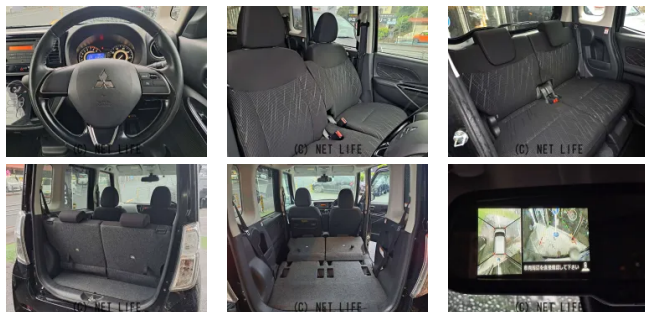

【美里店限定の梅雨入りキャンペーン開催中】10名様限定でご成約特典としてコーティングが無料に!!!この機会に是非お越し下さい!!ご来店お待ちしております☆

30th Anniversary クルマのことはユ-ポス

車名	三菱 eKスペース 660 カスタム T セーフ ティ パッケージ		
本体価格(消費税込) 支払総額(税込)	124万円 (129.9万円)		
年式	2019年 (R1)		
走行距離	1.1万 km		
保証	保証付・3ヶ月・15千km		
法定整備	法定整備含		
色	アメジストブラックP		
車検	車検整備付	修復歴	無
リサイクル	リ済込	駆動方式	2WD
燃料	ガソリン	ミッション	CVTインパネ
ハンドル	右	乗車定員	4名
ドア	5D	車台番号	795

装備・内装・外装・安全装備

パワーステアリング・パワーウィンドウ・エアコン・オートライト・LEDライト・ETC・ウインカーミラー・電格ミラー・キーレス・スマートキー・プッシュスタート・カメラ(全周囲/バック)・スライドドア(両側電動)・ABS・エアバック(運転席/助手席/サイド)・

装備備考

●両側電動スライドドア●パワーステアリング●パワーウィンドウ●エアコン●ABS●運転席エアバッグ●助手席エアバッグ●サイドエアバッグ●バックカメラ●ETC●LEDライト●電格ミラ...