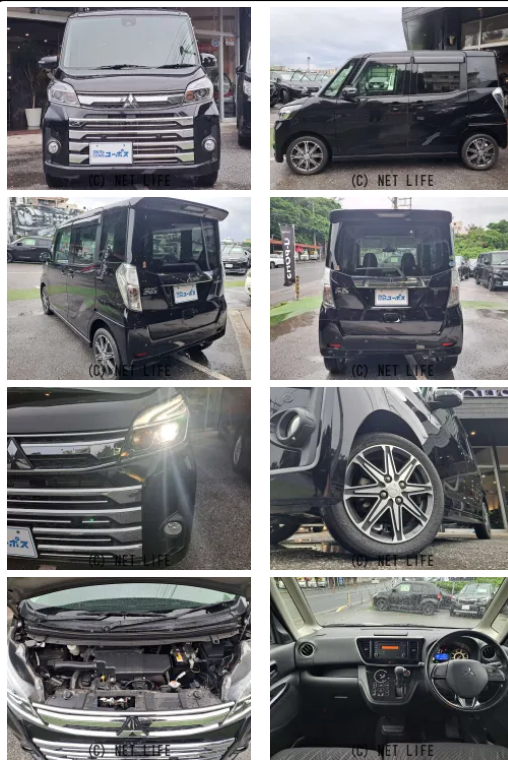

【美里店限定の梅雨入りキャンペーン開催中】10名様限定でご成約特典としてコーティングが無料に!!!この機会に是非お越し下さい!!ご来店お待ちしております☆

30th Anniversary クルマのことはユ-ポス

車名	三菱 eKスペース 660 カスタム T セーフ ティ パッケージ		
本体価格(消費税込) 支払総額(税込)	124万円 (129.9万円)		
年式	2019年 (R1)		
走行距離	1.1万 km		
保証	保証付・3ヶ月・15千km		
法定整備	法定整備含		
色	アメジストブラックP		
車検	車検整備付	修復歴	無
リサイクル	リ済込	駆動方式	2WD
燃料	ガソリン	ミッション	CVTインパネ
ハンドル	右	乗車定員	4名
ドア	5D	車台番号	795

装備・内装・外装・安全装備

パワーステアリング・パワーウィンドウ・エアコン・オートライト・LEDライト・ETC・ウインカーミラー・電格ミラー・キーレス・スマートキー・プッシュスタート・カメラ(全周囲/バック)・スライドドア(両側電動)・ABS・エアバック(運転席/助手席/サイド)・

装備備考

●両側電動スライドドア●パワーステアリング●パワーウィンドウ●エアコン●ABS●運転席エアバッグ●助手席エアバッグ●サイドエアバッグ●バックカメラ●ETC●LEDライト●電格ミラ...