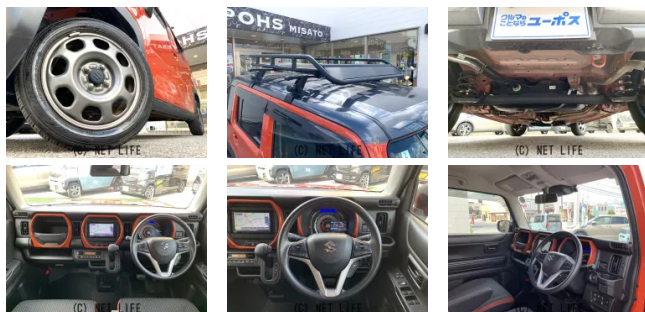

●販売価格見直しました!!!★さらにユーポス美里店でご成約のお客様限定!!!  
 簡単な条件をクリアしていただく事でお値引きの特典をご用意しております☆沖縄ユーポス全店の車両が対象です♪詳しくは来店時にスタッフにお声掛け下さい☆車両も他には、

30ch Anniversary クロスロードの仲間 ユーポス

車名	スズキ ハスラー 660 ハイブリッド G		
本体価格(消費税込) 支払総額(税込)	<b>139万円 (144.1万円)</b>		
年式	2024年 (R6)		
走行距離	2.1万 km		
保証	保証無		
法定整備	法定整備無		
色	パーミリアンオレンジ×ガンメタリック		
車検	検R9/2	修復歴	無
リサイクル	リ済込	駆動方式	2WD
燃料	ハイブリッド	ミッション	CVTインパネ
ハンドル	右	乗車定員	4名
ドア	5D	車台番号	592

#### 装備・内装・外装・安全装備

パワーステアリング・パワーウィンドウ・エアコン・HID・ETC・電格ミラー・  
 キーレス・スマートキー・プッシュスタート・集中ドアロック・盗難防止装置・  
 ナビ(SD ナビ他)・シートヒーター・シートリフター・カメラ(バック)・ABS・  
 横滑り防止装置・衝突被害軽減ブレーキ・衝突安全ボディ・クルーズコントロール・  
 エアバック(運転席/助手席/サイド)・