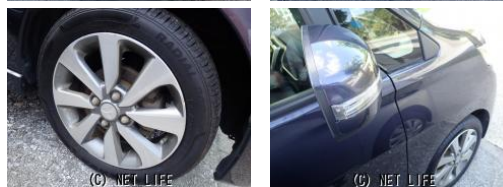

備考なし

車名	三菱 eKカスタム		
本体価格(消費税込) 支払総額(税込)	36万円 (39万円)		
年式	2013年 (H25)		
走行距離	9.6万 km		
保証	保証付・3ヶ月・3千km		
法定整備	法定整備含		
色	紺		
車検	検2年付	修復歴	有
リサイクル	リ済込	駆動方式	—
燃料	ガソリン	ミッション	AT
ハンドル	右	乗車定員	4名
ドア	5D	車台番号	056

装備・内装・外装・安全装備

パワーステアリング・パワーウィンドウ・エアコン・ウインカーミラー・
プッシュスタート・TV(ワンセグ)・ナビ(SDナビ他)・カメラ(バック)・
リアスポイラー・

装備備考

●フル装備●A/C●P/S●P/W●ワンセグTV●ナビ●プ
ッシュスタート●ウインカーミラー●バックカメラ●Bluetooth
th●Rスポ●修復歴小有●パワーステアリング●パワーウィンド...

メタルスピードのお問い合わせ

098-989-5440

※お問合せの際は、「クロスロード」を見た！とお伝えください。

更新日 03月24日 17:37

<https://www.o-cross.net/car/mitsubishi/S108/003873-1221024-N0002/>

メタルスピード

沖縄県北中城村安谷屋2175

営業時間: 10:00~19:00

定休日: 木曜日