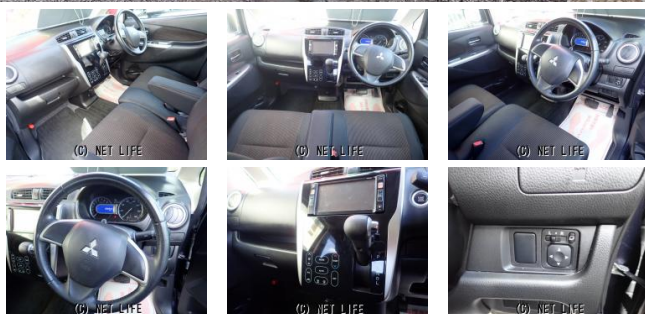

備考なし

車名	三菱 eKカスタム		
本体価格(消費税込) 支払総額(税込)	36万円 (39万円)		
年式	2013年 (H25)		
走行距離	9.6万 km		
保証	保証付・3ヶ月・3千km		
法定整備	法定整備含		
色	紺		
車検	検2年付	修復歴	有
リサイクル	リ済込	駆動方式	—
燃料	ガソリン	ミッション	AT
ハンドル	右	乗車定員	4名
ドア	5D	車台番号	056

装備・内装・外装・安全装備

パワーステアリング・パワーウィンドウ・エアコン・ウインカーミラー・
プッシュスタート・TV(ワンセグ)・ナビ(SDナビ他)・カメラ(バック)・
リアスポイラー・

装備備考

●フル装備●A/C●P/S●P/W●ワンセグTV●ナビ●プ
ッシュスタート●ウインカーミラー●バックカメラ●Bluetooth
th●Rスポ●修復歴小有●パワーステアリング●パワーウィンド...

メタルスピードのお問い合わせ

098-989-5440

※お問合せの際は、「クロスロード」を見た！とお伝えください。

更新日 03月24日 17:37

<https://www.o-cross.net/car/mitsubishi/S108/003873-1221024-N0002/>

メタルスピード

沖縄県北中城村安谷屋2175

営業時間: 10:00~19:00

定休日: 木曜日