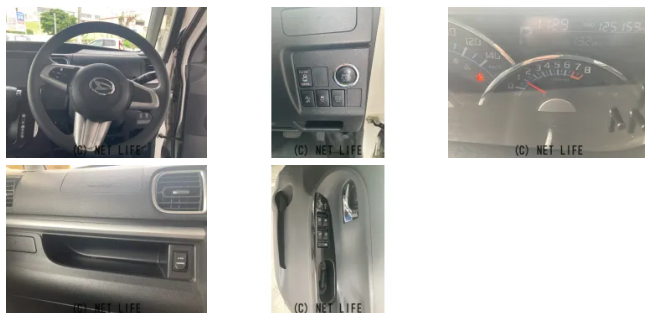

タントカスタムX トップエディションSAII 8インチTVナビ

メタルスピードのお問い合わせ

098-989-5440

※お問合せの際は、「クロスロード」を見た！とお伝えください。

更新日 05月09日 13:17

<https://www.o-cross.net/car/daihatsu/S006/003873-1260509-N0001/>

メタルスピード

沖縄県北中城村安谷屋2175

営業時間: 10:00~19:00

定休日: 木曜日

車名

**ダイハツ タント
660 カスタム X トップ
エディション SAII**

本体価格(消費税込)
支払総額(税込)

53万円 (58万円)

年式

2015年 (H27)

走行距離

12万 km

保証

保証付・3ヶ月・1千km

法定整備

法定整備含

色

パールホワイトIII

車検

車検整備付

修復歴

有

リサイクル

リ済込

駆動方式

2WD

燃料

ガソリン

ミッション

CVTインパネ

ハンドル

右

乗車定員

4名

ドア

5D

車台番号

906

装備・内装・外装・安全装備

パワーステアリング・パワーウィンドウ・エアコン・光軸調整・HID・ウインカーミラー・フォグランプ・電格ミラー・キーレス・スマートキー・プッシュスタート・集中ドアロック・ドライブレコーダー・ベンチシート・シートリフター・カメラ(バック)・アルミホイール(14)・ABS・横滑り防止装置・衝突被害軽減ブレーキ・衝突安全ボディ・アイドリングストップ・エアバック(運転席/助手席/サイド)・

装備備考

●パワーステアリング●パワーウィンドウ●エアコン●キーレス●ABS●運転席エアバッグ●助手席エアバッグ●サイドエアバッグ●バックカメラ●電格ミラー●光軸調整●集中ドアロック●プッシュ...