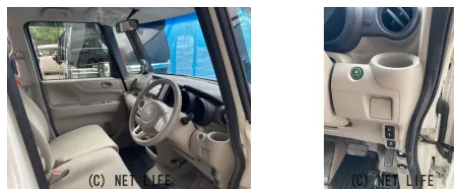

電動ウインチ付き・

メタルスピードのお問い合わせ

098-989-5440

※お問合せの際は、「クロスロード」を見た！とお伝えください。

更新日 06月02日 15:11

<https://www.o-cross.net/car/honda/S097/003873-1260602-N0001/>

車名	ホンダ N-BOX+ 660 G Lパッケージ 車 いす仕様車		
本体価格(消費税込) 支払総額(税込)	59万円 (67万円)		
年式	2015年 (H27)		
走行距離	1.9万 km		
保証	保証付・1ヶ月・距離無制限		
法定整備	法定整備含		
色	プレミアムホワイト・パール		
車検	車検整備付	修復歴	有
リサイクル	リ済込	駆動方式	2WD
燃料	ガソリン	ミッション	CVTインパネ
ハンドル	右	乗車定員	4名
ドア	5D	車台番号	356

装備・内装・外装・安全装備

パワーステアリング・パワーウィンドウ・エアコン・光軸調整・電格ミラー・
スマートキー・プッシュスタート・盗難防止装置・ベンチシート・シートリフター・
カメラ(バック)・ABS・横滑り防止装置・衝突安全ボディ・
エアバック(運転席/助手席)・

装備備考

●パワーステアリング●パワーウィンドウ●エアコン●ABS●運
転席エアバッグ●助手席エアバッグ●電格ミラー●スマートキー●
光軸調整●盗難防止装置●プッシュスタート●横滑り防止装置●衝...