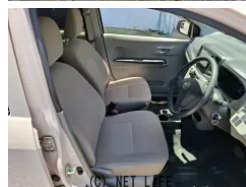

車検付きですぐ乗れます！県内中古車になります！テレビみれます！ETCつき！燃費よし！通勤通学にバッチリ！まずは問い合わせください！

車名	ダイハツ ミライース 660 X		
本体価格(消費税込) 支払総額(税込)	19万円 (20万円)		
年式	2012年 (H24)		
走行距離	16万 km		
保証	保証無		
法定整備	法定整備含		
色	シェルローズ		
車検	検R9/5	修復歴	無
リサイクル	リ済込	駆動方式	2WD
燃料	ガソリン	ミッション	CVTインパネ
ハンドル	右	乗車定員	4名
ドア	5D	車台番号	901

装備・内装・外装・安全装備

パワーステアリング・パワーウィンドウ・エアコン・ETC・キーレス・TV(ワンセグ)
・ABS・エアバック(運転席/助手席)・

装備備考

●パワーステアリング●パワーウィンドウ●エアコン●キーレス●
ABS●運転席エアバッグ●助手席エアバッグ●現状販売●ワンセ
グTV●ETC

AUTOWORKS 宮城のお問い合わせ

090-5949-6452 / 090-5949-6452

※お問合せの際は、「クロスロード」を見た！とお伝えください。