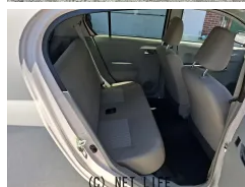

車検付きですぐ乗れます！県内中古車になります！テレビみれます！ETCつき！燃費よし！通勤通学にバッチリ！まずは問い合わせください！

車名	ダイハツ ミライース 660 X		
本体価格(消費税込) 支払総額(税込)	19万円 (20万円)		
年式	2012年 (H24)		
走行距離	16万 km		
保証	保証無		
法定整備	法定整備含		
色	シェルローズ		
車検	検R9/5	修復歴	無
リサイクル	リ済込	駆動方式	2WD
燃料	ガソリン	ミッション	CVTインパネ
ハンドル	右	乗車定員	4名
ドア	5D	車台番号	901

装備・内装・外装・安全装備

パワーステアリング・パワーウィンドウ・エアコン・ETC・キーレス・TV(ワンセグ)
・ABS・エアバック(運転席/助手席)・

装備備考

●パワーステアリング●パワーウィンドウ●エアコン●キーレス●
ABS●運転席エアバッグ●助手席エアバッグ●現状販売●ワンセ
グTV●ETC

AUTOWORKS 宮城のお問い合わせ

090-5949-6452 / 090-5949-6452

※お問合せの際は、「クロスロード」を見た！とお伝えください。