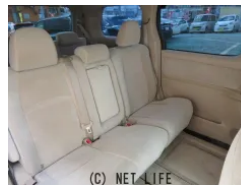

こちらの車両は現状販売車となっております!ぜひ一度実車をご覧にいらしてください!  
!お電話でのお問い合わせはTEL098-996-1611 ドドンパ車店2号店まで!

**ドドンパ車店** 豊見城市豊見城 463-3  
2号店に展示中

車名	<b>トヨタ ヴェルファイア</b> 2.4X 車検2年付き☆ 社 外19インチアルミ 片側パワ...		
本体価格(消費税込) 支払総額(税込)	<b>63万円 (68万円)</b>		
年式	2009年 (H21)		
走行距離	14.7万 km		
保証	保証付・3ヶ月・3千km		
法定整備	法定整備含		
色	ホワイトパールクリスタルシャイン		
車検	車検整備付	修復歴	無
リサイクル	リ済込	駆動方式	2WD
燃料	ガソリン	ミッション	CVTインパネ
ハンドル	右	乗車定員	5名
ドア	5D	車台番号	894

**装備・内装・外装・安全装備**

パワーステアリング・パワーウィンドウ・エアコン・HID・ETC・フォグランプ・  
キーレス・スマートキー・プッシュスタート・盗難防止装置・TV(ワンセグ)・  
ナビ(SDナビ他)・フルフラットシート・三列シート・カメラ(バック)・  
スライドドア(片側電動)・ABS・横滑り防止装置・衝突安全ボディ・  
エアバック(運転席/助手席)・

**装備備考**

●A/C●オートA/C●P/S●P/W●CD●ABS●DVD  
ビデオ●ワンセグTV●ラジオ●ナビ●エアバック●助手席エアバ  
ック●キーレス●プッシュスタート●スマートキー●セキュリティ...