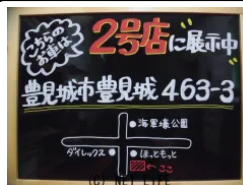

こちらの車両は現状販売車となっております!ぜひ一度実車をご覧にいらしてください!  
!お電話でのお問い合わせはTEL098-996-1611 ドドンパ車店2号店まで!

**ドドンパ車店** 豊見城市豊見城 463-3  
2号店に展示中

車名	<b>トヨタ ヴェルファイア</b> 2.4X 車検2年付き☆ 社 外19インチアルミ 片側パワ...		
本体価格(消費税込) 支払総額(税込)	<b>63万円 (68万円)</b>		
年式	2009年 (H21)		
走行距離	14.7万 km		
保証	保証付・3ヶ月・3千km		
法定整備	法定整備含		
色	ホワイトパールクリスタルシャイン		
車検	車検整備付	修復歴	無
リサイクル	リ済込	駆動方式	2WD
燃料	ガソリン	ミッション	CVTインパネ
ハンドル	右	乗車定員	5名
ドア	5D	車台番号	894