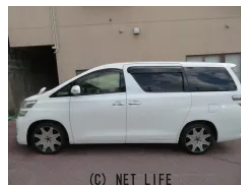

こちらの車両は現状販売車となっております!ぜひ一度実車をご覧にいらしてください!  
!お電話でのお問い合わせはTEL098-996-1611 ドドンパ車店2号店まで!

**ドドンパ車店** 豊見城市豊見城 463-3  
2号店に展示中

車名	<b>トヨタ ヴェルファイア</b> 2.4X 車検2年付き☆ 社 外19インチアルミ 片側パワ...		
本体価格(消費税込) 支払総額(税込)	<b>63万円 (68万円)</b>		
年式	2009年 (H21)		
走行距離	14.7万 km		
保証	保証付・3ヶ月・3千km		
法定整備	法定整備含		
色	ホワイトパールクリスタルシャイン		
車検	車検整備付	修復歴	無
リサイクル	リ済込	駆動方式	2WD
燃料	ガソリン	ミッション	CVTインパネ
ハンドル	右	乗車定員	5名
ドア	5D	車台番号	894

**装備・内装・外装・安全装備**

パワーステアリング・パワーウィンドウ・エアコン・HID・ETC・フォグランプ・  
キーレス・スマートキー・プッシュスタート・盗難防止装置・TV(ワンセグ)・  
ナビ(SDナビ他)・フルフラットシート・三列シート・カメラ(バック)・  
スライドドア(片側電動)・ABS・横滑り防止装置・衝突安全ボディ・  
エアバック(運転席/助手席)・

**装備備考**

●A/C●オートA/C●P/S●P/W●CD●ABS●DVD  
ビデオ●ワンセグTV●ラジオ●ナビ●エアバック●助手席エアバ  
ック●キーレス●プッシュスタート●スマートキー●セキュリティ...