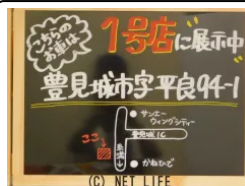

●ドドンパ車店1号店展示中☆豊見城市平良94-1