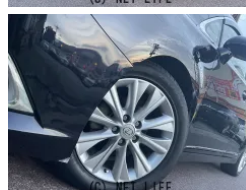

全車納車時に、エンジンオイル・バッテリー・A/Cフィルター・ワイパー新品に交換します!★内外装ピカピカに仕上げ、自信を持って展示しております!ぜひ一度実車をご覧ください!お電話でのお問い合わせはTEL098-996-1611...

車名	レクサス HS 250h HDDナビ CD DVD フルセグ Blueto...		
本体価格(消費税込) 支払総額(税込)	138万円 (143万円)		
年式	2014年 (H26)		
走行距離	7.3万 km		
保証	保証付・1ヶ月・1千km		
法定整備	法定整備含		
色	ブラックオパールマイカ		
車検	車検整備付	修復歴	無
リサイクル	リ済込	駆動方式	2WD
燃料	ハイブリッド	ミッション	
ハンドル	右	乗車定員	5名
ドア	4D	車台番号	720