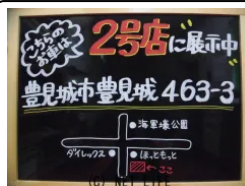

全車納車時に、エンジンオイル・バッテリー・A/Cフィルター・ワイパー新品に交換します!★内外装ピカピカに仕上げ、自信を持って展示しております!ぜひ一度実車をご覧ください!お電話でのお問い合わせはTEL098-996-1611...

車名	レクサス HS 250h HDDナビ CD DVD フルセグ Blueto...		
本体価格(消費税込) 支払総額(税込)	138万円 (143万円)		
年式	2014年 (H26)		
走行距離	7.3万 km		
保証	保証付・1ヶ月・1千km		
法定整備	法定整備含		
色	ブラックオパールマイカ		
車検	車検整備付	修復歴	無
リサイクル	リ済込	駆動方式	2WD
燃料	ハイブリッド	ミッション	
ハンドル	右	乗車定員	5名
ドア	4D	車台番号	720