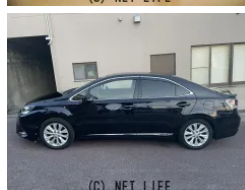

全車納車時に、エンジンオイル・バッテリー・A/Cフィルター・ワイパー新品に交換します!★内外装ピカピカに仕上げ、自信を持って展示しております!ぜひ一度実車をご覧ください!お電話でのお問い合わせはTEL098-996-1611...

車名	レクサス HS 250h HDDナビ CD DVD フルセグ Blueto...		
本体価格(消費税込) 支払総額(税込)	138万円 (143万円)		
年式	2014年 (H26)		
走行距離	7.3万 km		
保証	保証付・1ヶ月・1千km		
法定整備	法定整備含		
色	ブラックオパールマイカ		
車検	車検整備付	修復歴	無
リサイクル	リ済込	駆動方式	2WD
燃料	ハイブリッド	ミッション	
ハンドル	右	乗車定員	5名
ドア	4D	車台番号	720