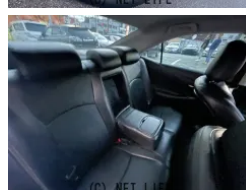

全車納車時に、エンジンオイル・バッテリー・A/Cフィルター・ワイパー新品に交換します!★内外装ピカピカに仕上げ、自信を持って展示しております!ぜひ一度実車をご覧ください!お電話でのお問い合わせはTEL098-996-1611...

車名	レクサス HS 250h HDDナビ CD DVD フルセグ Blueto...		
本体価格(消費税込) 支払総額(税込)	138万円 (143万円)		
年式	2014年 (H26)		
走行距離	7.3万 km		
保証	保証付・1ヶ月・1千km		
法定整備	法定整備含		
色	ブラックオパールマイカ		
車検	車検整備付	修復歴	無
リサイクル	リ済込	駆動方式	2WD
燃料	ハイブリッド	ミッション	
ハンドル	右	乗車定員	5名
ドア	4D	車台番号	720

装備・内装・外装・安全装備

パワーステアリング・パワーウィンドウ・エアコン・LEDライト・ETC・ウインカーミラー・フォグランプ・キーレス・スマートキー・キーフリースタート・プッシュスタート・集中ドアロック・盗難防止装置・TV(フルセグ)・ナビ(HDDナビ)・パワーシート・カメラ(バック)・アルミホイール(17)・ABS・横滑り防止装置・衝突安全ボディ・クルーズコントロール・アイドリングストップ・エアバック(運転席/助手席/サイド)・