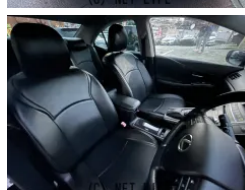

全車納車時に、エンジンオイル・バッテリー・A/Cフィルター・ワイパー新品に交換します!★内外装ピカピカに仕上げ、自信を持って展示しております!ぜひ一度実車をご覧ください!お電話でのお問い合わせはTEL098-996-1611...

車名	レクサス HS 250h HDDナビ CD DVD フルセグ Blueto...		
本体価格(消費税込) 支払総額(税込)	138万円 (143万円)		
年式	2014年 (H26)		
走行距離	7.3万 km		
保証	保証付・1ヶ月・1千km		
法定整備	法定整備含		
色	ブラックオパールマイカ		
車検	車検整備付	修復歴	無
リサイクル	リ済込	駆動方式	2WD
燃料	ハイブリッド	ミッション	
ハンドル	右	乗車定員	5名
ドア	4D	車台番号	720

装備・内装・外装・安全装備

パワーステアリング・パワーウィンドウ・エアコン・LEDライト・ETC・ウインカーミラー・フォグランプ・キーレス・スマートキー・キーフリースタート・プッシュスタート・集中ドアロック・盗難防止装置・TV(フルセグ)・ナビ(HDDナビ)・パワーシート・カメラ(バック)・アルミホイール(17)・ABS・横滑り防止装置・衝突安全ボディ・クルーズコントロール・アイドリングストップ・エアバック(運転席/助手席/サイド)・