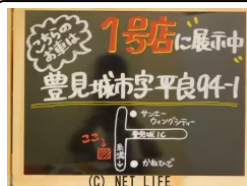

●ドドンパ車店 1号店展示中☆豊見城市平良94-1

**ドドンパ車店** 豊見城市平良 94-1  
1号店に展示中

車名	トヨタ ハイエース 3.0 スーパーカスタムリミ テッドトリプルムーンルーフ...		
本体価格(消費税込) 支払総額(税込)	<b>175万円 (186万円)</b>		
年式	2003年 (H15)		
走行距離	26.6万 km		
保証	保証無		
法定整備	法定整備含		
色	シルキーローズトーンング		
車検	検R9/1	修復歴	有
リサイクル	リ済込	駆動方式	2WD
燃料	軽油	ミッション	4ATフロア
ハンドル	右	乗車定員	7名
ドア	4D	車台番号	912