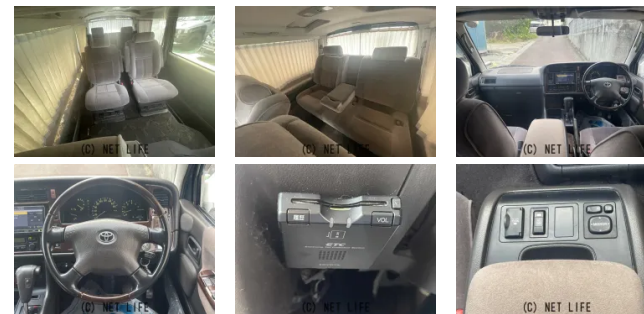

●ドドンパ車店 1号店展示中☆豊見城市平良94-1

**ドドンパ車店** 豊見城市平良 94-1  
1号店に展示中

車名	トヨタ ハイエース 3.0 スーパーカスタムリミ テッドトリプルムーンルーフ...		
本体価格(消費税込) 支払総額(税込)	<b>175万円 (186万円)</b>		
年式	2003年 (H15)		
走行距離	26.6万 km		
保証	保証無		
法定整備	法定整備含		
色	シルキーローズトーンング		
車検	検R9/1	修復歴	有
リサイクル	リ済込	駆動方式	2WD
燃料	軽油	ミッション	4ATフロア
ハンドル	右	乗車定員	7名
ドア	4D	車台番号	912

**装備・内装・外装・安全装備**

パワーステアリング・パワーウィンドウ・エアコン・Wエアコン・オートライト・LEDライト・ETC・プライバシーガラス・電格ミラー・キーレス・集中ドアロック・フルフラットシート・三列シート・オットマン・スライドドア(片側電動)・アルミホイール(15)・サンルーフ・フルエアロ・ABS・エアバック(運転席/助手席)・

**装備備考**

- パワーステアリング●パワーウィンドウ●エアコン●キーレス●
- ABS●運転席エアバッグ●助手席エアバッグ●CD●サンルーフ
- フルエアロ●W エアコン●ETC●LED ライト●プライバ...