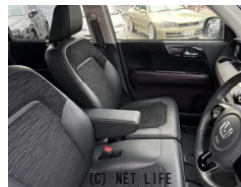

(C) NET LIFE

(C) NET LIFE

車名

ホンダ N-ONE
660 プレミアム

本体価格(消費税込)
支払総額(税込)

69万円 (73万円)

年式

2016年 (H28)