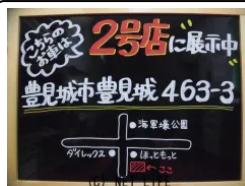

ぜひ一度実車をご覧にいらしてください!お電話でのお問い合わせはTEL098-9  
96-1611 ドドンパ車店2号店まで!

**ドドンパ車店** 豊見城市豊見城 463-3  
2号店に展示中

株式会社 ドドンパ車店のお問い合わせ

**098-996-1222**

※お問合せの際は、「クロスロード」を見た!とお伝えください。

更新日 04月05日 16:30

<https://www.o-cross.net/car/suzuki/S050/003887-1260405-N0001/>

車名	スズキ ハスラー 660 G		
本体価格(消費税込) 支払総額(税込)	<b>48万円 (51万円)</b>		
年式	2014年 (H26)		
走行距離	14.4万 km		
保証	保証付・1ヶ月・1千km		
法定整備	法定整備含		
色	フェニックスレッドPブラック2トーンルー フ		
車検	検R9/10	修復歴	無
リサイクル	リ済込	駆動方式	2WD
燃料	ガソリン	ミッション	CVTインパネ
ハンドル	右	乗車定員	4名
ドア	5D	車台番号	990