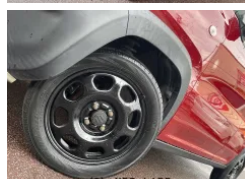

ぜひ一度実車をご覧にいらしてください!お電話でのお問い合わせはTEL098-9
96-1611 ドドンパ車店2号店まで!