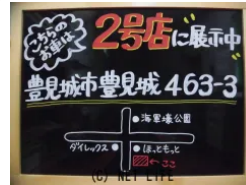

ぜひ一度実車をご覧にいらしてください!お電話でのお問い合わせはTEL098-9
96-1611 ドドンパ車店2号店まで!

ドドンパ車店 豊見城市豊見城 463-3
2号店に展示中

車名	スズキ ハスラー 660 G		
本体価格(消費税込) 支払総額(税込)	48万円 (51万円)		
年式	2014年 (H26)		
走行距離	14.4万 km		
保証	保証付・1ヶ月・1千km		
法定整備	法定整備含		
色	フェニックスレッドPブラック2トーンルー フ		
車検	検R9/10	修復歴	無
リサイクル	リ済込	駆動方式	2WD
燃料	ガソリン	ミッション	CVTインパネ
ハンドル	右	乗車定員	4名
ドア	5D	車台番号	990