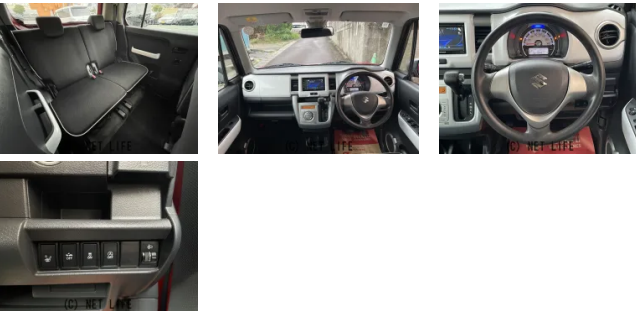

ぜひ一度実車をご覧にいらしてください!お電話でのお問い合わせはTEL098-9
96-1611 ドドンパ車店2号店まで!

ドドンパ車店 豊見城市豊見城 463-3
2号店に展示中

車名	スズキ ハスラー 660 G		
本体価格(消費税込) 支払総額(税込)	48万円 (51万円)		
年式	2014年 (H26)		
走行距離	14.4万 km		
保証	保証付・1ヶ月・1千km		
法定整備	法定整備含		
色	フェニックスレッドPブラック2トーンルー フ		
車検	検R9/10	修復歴	無
リサイクル	リ済込	駆動方式	2WD
燃料	ガソリン	ミッション	CVTインパネ
ハンドル	右	乗車定員	4名
ドア	5D	車台番号	990

装備・内装・外装・安全装備

パワーステアリング・パワーウィンドウ・エアコン・光軸調整・キーレス・
スマートキー・プッシュスタート・集中ドアロック・盗難防止装置・
フルフラットシート・ベンチシート・カメラ(バック)・ABS・横滑り防止装置・
衝突安全ボディ・アイドリングストップ・エアバック(運転席/助手席)・

装備備考

●パワーステアリング●パワーウィンドウ●エアコン●キーレス●
ABS●運転席エアバッグ●助手席エアバッグ●バックカメラ●ス
マートキー●光軸調整●プッシュスタート●集中ドアロック●盗難...