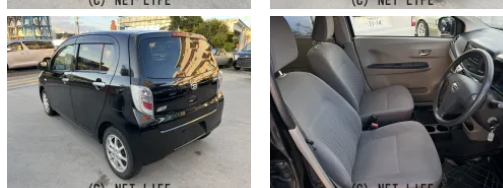

備考なし

**ドドンパ車店** 豊見城市名嘉地 218-3  
本店に展示中

車名	ダイハツ ミライース 660 X		
本体価格(消費税込) 支払総額(税込)	35万円 (39万円)		
年式	2015年 (H27)		
走行距離	7.4万 km		
保証	保証付・1ヶ月・1千km		
法定整備	法定整備含		
色	ブラックマイカメタリック		
車検	車検整備付	修復歴	無
リサイクル	リ済込	駆動方式	2WD
燃料	ガソリン	ミッション	CVTインパネ
ハンドル	右	乗車定員	4名
ドア	5D	車台番号	366

#### 装備・内装・外装・安全装備

パワーステアリング・パワーウィンドウ・エアコン・キーレス・フルエアロ・ABS・エアバック(運転席/助手席)・