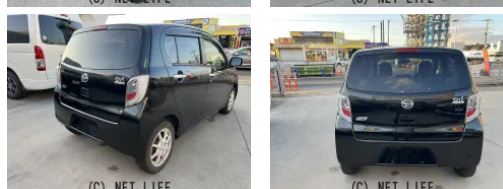

備考なし

**ドドンパ車店** 豊見城市名嘉地 218-3  
本店に展示中

車名	ダイハツ ミライース 660 X		
本体価格(消費税込) 支払総額(税込)	35万円 (39万円)		
年式	2015年 (H27)		
走行距離	7.4万 km		
保証	保証付・1ヶ月・1千km		
法定整備	法定整備含		
色	ブラックマイカメタリック		
車検	車検整備付	修復歴	無
リサイクル	リ済込	駆動方式	2WD
燃料	ガソリン	ミッション	CVTインパネ
ハンドル	右	乗車定員	4名
ドア	5D	車台番号	366

#### 装備・内装・外装・安全装備

パワーステアリング・パワーウィンドウ・エアコン・キーレス・フルエアロ・ABS・エアバック(運転席/助手席)・