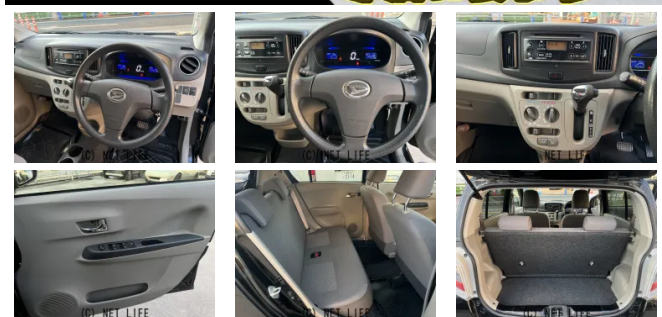

備考なし

**ドドンパ車店** 豊見城市名嘉地 218-3  
本店に展示中

車名	ダイハツ ミライース 660 X		
本体価格(消費税込) 支払総額(税込)	35万円 (39万円)		
年式	2015年 (H27)		
走行距離	7.4万 km		
保証	保証付・1ヶ月・1千km		
法定整備	法定整備含		
色	ブラックマイカメタリック		
車検	車検整備付	修復歴	無
リサイクル	リ済込	駆動方式	2WD
燃料	ガソリン	ミッション	CVTインパネ
ハンドル	右	乗車定員	4名
ドア	5D	車台番号	366

#### 装備・内装・外装・安全装備

パワーステアリング・パワーウィンドウ・エアコン・キーレス・フルエアロ・ABS・エアバック(運転席/助手席)・