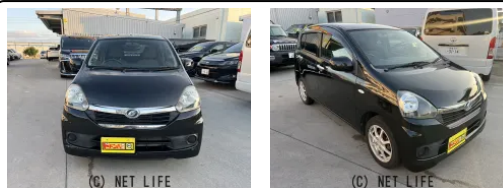

備考なし

**ドドンパ車店** 豊見城市名嘉地 218-3  
本店に展示中

車名	ダイハツ ミライース 660 X		
本体価格(消費税込) 支払総額(税込)	35万円 (39万円)		
年式	2015年 (H27)		
走行距離	7.4万 km		
保証	保証付・1ヶ月・1千km		
法定整備	法定整備含		
色	ブラックマイカメタリック		
車検	車検整備付	修復歴	無
リサイクル	リ済込	駆動方式	2WD
燃料	ガソリン	ミッション	CVTインパネ
ハンドル	右	乗車定員	4名
ドア	5D	車台番号	366

#### 装備・内装・外装・安全装備

パワーステアリング・パワーウィンドウ・エアコン・キーレス・フルエアロ・ABS・エアバック(運転席/助手席)・