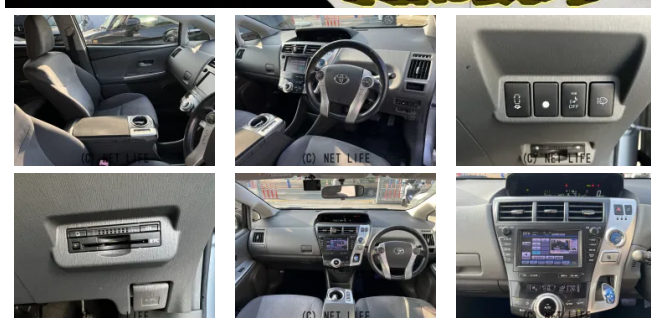

備考なし

ドドンパ車店 豊見城市名嘉地 218-3
本店に展示中

車名	トヨタ プリウスα 1.8 G チューン ブラック		
本体価格(消費税込) 支払総額(税込)	60万円 (70万円)		
年式	2014年 (H26)		
走行距離	13万 km		
保証	保証付・1ヶ月・1千km		
法定整備	法定整備含		
色	シルバーメタリック		
車検	車検整備付	修復歴	無
リサイクル	リ済込	駆動方式	2WD
燃料	ハイブリッド	ミッション	CVTインパネ
ハンドル	右	乗車定員	5名
ドア	5D	車台番号	947

装備・内装・外装・安全装備

パワーステアリング・パワーウィンドウ・エアコン・キーレス・ナビ(HDDナビ)・カメラ(バック)・サンルーフ・フルエアロ・ABS・エアバック(運転席/助手席/サイド)

装備備考

- パワーステアリング●パワーウィンドウ●エアコン●キーレス●
- ABS●運転席エアバッグ●助手席エアバッグ●サイドエアバッグ
- CD●バックカメラ●HDD ナビ●サンルーフ●フルエアロ

株式会社 ドドンパ車店のお問い合わせ