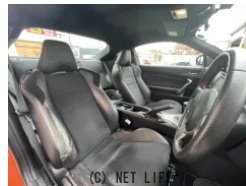

●ドドンパ車店1号店展示中☆豊見城市平良94-1

ドドンパ車店 豊見城市平良94-1
1号店に展示中

車名	トヨタ 86 2.0 GT リミテッド		
本体価格(消費税込) 支払総額(税込)	153万円 (160万円)		
年式	2012年 (H24)		
走行距離	8.9万 km		
保証	保証無		
法定整備	法定整備含		
色	オレンジメタリック		
車検	検R9/9	修復歴	無
リサイクル	リ済込	駆動方式	2WD
燃料	ガソリン	ミッション	6MTフロア
ハンドル	右	乗車定員	4名
ドア	2D	車台番号	766

装備・内装・外装・安全装備

パワーステアリング・パワーウィンドウ・エアコン・オートライト・ETC・
電格ミラー・キーレス・スマートキー・プッシュスタート・集中ドアロック・
ドライブレコーダー・ナビ(HDDナビ)・本革シート・カメラ(バック)・
アルミホイール(17)・フルエアロ・ABS・エアバック(運転席/助手席/サイド)・

装備備考

- パワーステアリング●パワーウィンドウ●エアコン●キーレス●
- ABS●運転席エアバッグ●助手席エアバッグ●サイドエアバッグ
- 本革シート●フルエアロ●ETC●スマートキー●電格ミラー●...