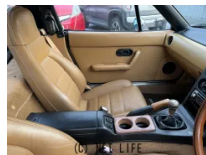

ドドンパ車店 豊見城市名嘉地 218-3
本店に展示中

(C) NET LIFE