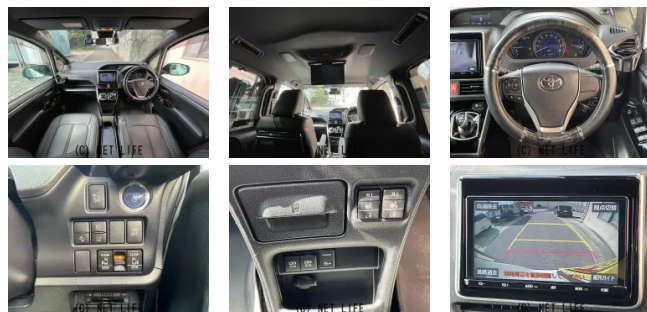

●ドドンパ車店1号店展示中☆豊見城市平良94-1

ドドンパ車店 豊見城市平良94-1 1号店に展示中

車名	トヨタ エスクエア 1.8 ハイブリッド Gi		
本体価格(消費税込) 支払総額(税込)	170万円 (181万円)		
年式	2018年 (H30)		
走行距離	15.5万 km		
保証	保証無		
法定整備	法定整備含		
色	ホワイトパールクリスタルシャイン		
車検	検R9/5	修復歴	無
リサイクル	リ済込	駆動方式	2WD
燃料	ハイブリッド	ミッション	CVTインパネ
ハンドル	右	乗車定員	7名
ドア	5D	車台番号	900

装備・内装・外装・安全装備

パワーステアリング・パワーウィンドウ・エアコン・オートライト・LEDライト・ETC・フォグランプ・プライバシーガラス・電格ミラー・キーレス・スマートキー・プッシュスタート・集中ドアロック・盗難防止装置・ドライブレコーダー・TV(フルセグ)・ナビ(DVDナビ)・後席モニター・フルフラットシート・三列シート・カメラ(フロント/バック)・スライドドア(両側電動)・アルミホイール(16)・ABS・横滑り防止装置・衝突被害軽減ブレーキ・衝突安全ボディ・障害物センサー・クルーズコントロール・エアバック(運転席/助手席/サイド)・