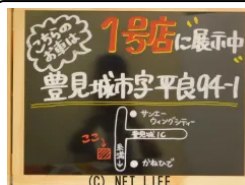

●ドドンパ車店1号店展示中☆豊見城市平良94-1

ドドンパ車店 豊見城市平良94-1 1号店に展示中

車名	トヨタ エスクエア 1.8 ハイブリッド Gi		
本体価格(消費税込) 支払総額(税込)	170万円 (181万円)		
年式	2018年 (H30)		
走行距離	15.5万 km		
保証	保証無		
法定整備	法定整備含		
色	ホワイトパールクリスタルシャイン		
車検	検R9/5	修復歴	無
リサイクル	リ済込	駆動方式	2WD
燃料	ハイブリッド	ミッション	CVTインパネ
ハンドル	右	乗車定員	7名
ドア	5D	車台番号	900