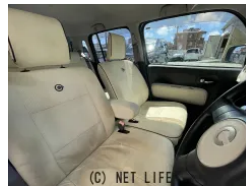

●ドドンパ車店 1号店展示中☆豊見城市平良94-1

豊見城市平良 94-1
1号店に展示中