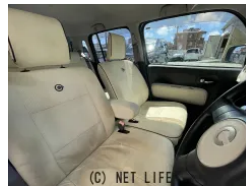

●ドドンパ車店 1号店展示中☆豊見城市平良94-1

豊見城市平良 94-1
1号店に展示中

株式会社 ドドンパ車店のお問い合わせ

098-996-1222

※お問合せの際は、「クロスロード」を見た！とお伝えください。

更新日 05月24日 12:24

<https://www.o-cross.net/car/daihatsu/S061/003887-1260524-N0002/>

車名	ダイハツ ミラココア 660 X スペシャルコーデ		
本体価格(消費税込) 支払総額(税込)	30万円 (37万円)		
年式	2013年 (H25)		
走行距離	13.2万 km		
保証	保証無		
法定整備	法定整備含		
色	ミストブルーマイカメタリック		
車検	検R10/5	修復歴	無
リサイクル	リ済込	駆動方式	2WD
燃料	ガソリン	ミッション	CVTインパネ
ハンドル	右	乗車定員	4名
ドア	5D	車台番号	040