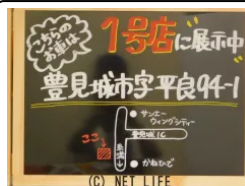

●ドドンパ車店 1号店展示中☆豊見城市平良94-1

豊見城市平良 94-1
1号店に展示中