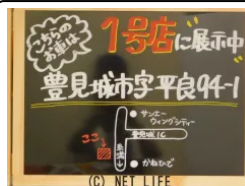

●ドドンパ車店 1号店展示中☆豊見城市平良94-1

豊見城市平良 94-1
1号店に展示中

株式会社 ドドンパ車店のお問い合わせ

098-996-1222

※お問合せの際は、「クロスロード」を見た！とお伝えください。

更新日 05月24日 12:24

<https://www.o-cross.net/car/daihatsu/S061/003887-1260524-N0002/>

車名	ダイハツ ミラココア 660 X スペシャルコーデ		
本体価格(消費税込) 支払総額(税込)	30万円 (37万円)		
年式	2013年 (H25)		
走行距離	13.2万 km		
保証	保証無		
法定整備	法定整備含		
色	ミストブルーマイカメタリック		
車検	検R10/5	修復歴	無
リサイクル	リ済込	駆動方式	2WD
燃料	ガソリン	ミッション	CVTインパネ
ハンドル	右	乗車定員	4名
ドア	5D	車台番号	040