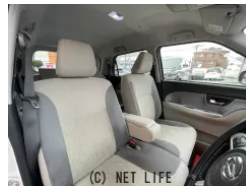

●ドドンパ車店 1号店展示中☆豊見城市平良94-1

豊見城市平良94-1
1号店に展示中

車名	ダイハツ キャスト スタイル 660 G SAIL		
本体価格(消費税込) 支払総額(税込)	55万円 (65万円)		
年式	2016年 (H28)		
走行距離	7.8万 km		
保証	保証付・24ヶ月・30千km		
法定整備	法定整備含		
色	パールホワイトIII		
車検	検R9/6	修復歴	無
リサイクル	リ済込	駆動方式	2WD
燃料	ガソリン	ミッション	CVTインパネ
ハンドル	右	乗車定員	4名
ドア	5D	車台番号	139