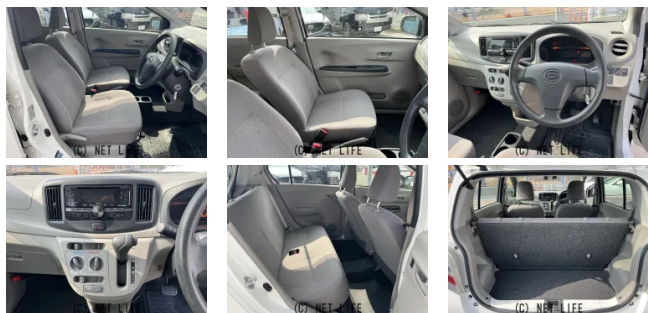

プラス2万円で2年保証付けれます

ドドンパ 車店 豊見城市名嘉地 218-3
本店に展示中

車名	ダイハツ ミライース 660 D		
本体価格(消費税込) 支払総額(税込)	35万円 (39万円)		
年式	2017年 (H29)		
走行距離	6.6万 km		
保証	保証付・1ヶ月・1千km		
法定整備	法定整備含		
色	ホワイト		
車検	車検整備付	修復歴	無
リサイクル	リ済込	駆動方式	2WD
燃料	ガソリン	ミッション	CVTインパネ
ハンドル	右	乗車定員	4名
ドア	5D	車台番号	809

装備・内装・外装・安全装備

パワーステアリング・パワーウィンドウ・エアコン・フルエアロ・ABS・エアバック(運転席/助手席)・

装備備考

●パワーステアリング●パワーウィンドウ●エアコン●ABS●運転席エアバッグ●助手席エアバッグ●フルエアロ

株式会社 ドドンパ車店のお問い合わせ

098-996-1222

※お問合せの際は、「クロスロード」を見た！とお伝えください。

更新日 05月28日 16:41