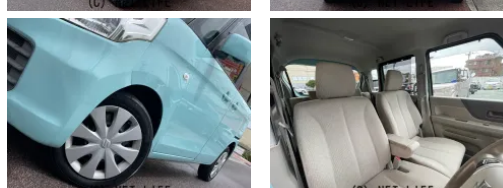

全車納車時に、エンジンオイル・バッテリー・A/Cフィルター・ワイパー新品に交換します!★内外装ピカピカに仕上げ、自信を持って展示しております!ぜひ一度実車をご覧ください!お電話でのお問い合わせはTEL098-996-1611...

トドンパ車店 豊見城市豊見城 463-3
2号店に展示中

車名	スズキ スペーシア 660 X デュアルカメラブ レーキサポート装着車		
本体価格(消費税込) 支払総額(税込)	58万円 (61万円)		
年式	2016年 (H28)		
走行距離	6.3万 km		
保証	保証付・1ヶ月・1千km		
法定整備	法定整備無		
色	フレンチミントパールメタリック		
車検	検R8/11	修復歴	無
リサイクル	リ済込	駆動方式	2WD
燃料	ハイブリッド	ミッション	CVTインパネ
ハンドル	右	乗車定員	4名
ドア	5D	車台番号	416