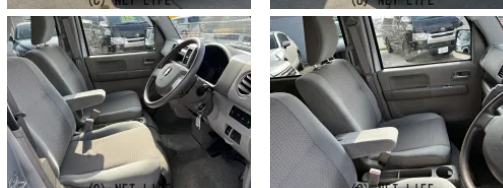

備考なし

**ドドンパ車店** 豊見城市名嘉地 218-3  
本店に展示中

車名	スズキ エブリイワゴン 660 PZターボスペシャル ハイルーフ		
本体価格(消費税込) 支払総額(税込)	79万円 (85万円)		
年式	2014年 (H26)		
走行距離	3.9万 km		
保証	保証付・1ヶ月・1千km		
法定整備	法定整備含		
色	シルキーシルバーメタリック		
車検	検R9/7	修復歴	無
リサイクル	リ済込	駆動方式	2WD
燃料	ガソリン	ミッション	4ATインパネ
ハンドル	右	乗車定員	4名
ドア	5D	車台番号	665

### 装備・内装・外装・安全装備

パワーステアリング・パワーウィンドウ・エアコン・キーレス・フルエアロ・ABS・エアバック(運転席/助手席)・

### 装備備考

●プラス2万円で2年保証付けれます●パワーステアリング●パワーウィンドウ●エアコン●キーレス●ABS●運転席エアバッグ●助手席エアバッグ●フルエアロ●CD

株式会社 ドドンパ車店のお問い合わせ