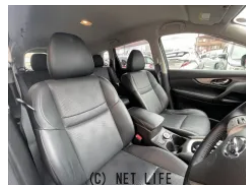

●ドドンパ車店 1号店展示中☆豊見城市平良94-1