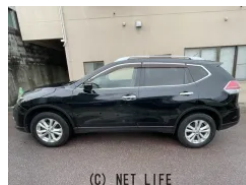

●ドドンパ車店 1号店展示中☆豊見城市平良94-1

ドドンパ車店 豊見城市平良94-1 1号店に展示中

株式会社 ドドンパ車店のお問い合わせ

098-996-1222

※お問合せの際は、「クロスロード」を見た！とお伝えください。

更新日 06月13日 14:13

<https://www.o-cross.net/car/nissan/S020/003887-1260612-N0001/>

日産 エクストレイル
2.0 20X 2列車 4W
D

車名	日産 エクストレイル 2.0 20X 2列車 4W D		
本体価格(消費税込) 支払総額(税込)	88万円 (93万円)		
年式	2014年 (H26)		
走行距離	8.6万 km		
保証	保証付・1ヶ月・1千km		
法定整備	法定整備含		
色	ダイヤモンドブラックパール		
車検	検R9/12	修復歴	無
リサイクル	リ済込	駆動方式	4WD
燃料	ガソリン	ミッション	CVTフロア
ハンドル	右	乗車定員	5名
ドア	5D	車台番号	897