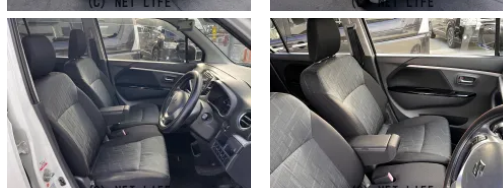

備考なし

ドンパ車店 豊見城市名嘉地 218-3
本店に展示中

車名	スズキ ワゴンR 660 スティングレー X レーダーブレーキサポート装着...		
本体価格(消費税込) 支払総額(税込)	31万円 (35万円)		
年式	2015年 (H27)		
走行距離	6.5万 km		
保証	保証付・1ヶ月・1千km		
法定整備	法定整備含		
色	パールホワイト		
車検	車検整備付	修復歴	無
リサイクル	リ済込	駆動方式	4WD
燃料	ガソリン	ミッション	CVTインパネ
ハンドル	右	乗車定員	4名
ドア	5D	車台番号	570

装備・内装・外装・安全装備

パワーステアリング・パワーウィンドウ・エアコン・キーレス・カメラ(バック)・フルエアロ・ABS・エアバック(運転席/助手席)・

装備備考

●パワーステアリング●パワーウィンドウ●エアコン●キーレス●
ABS●運転席エアバッグ●助手席エアバッグ●フルエアロ●バックカメラ

株式会社 ドドンパ車店のお問い合わせ

098-996-1222

※お問合せの際は、「クロスロード」を見た！とお伝えください。