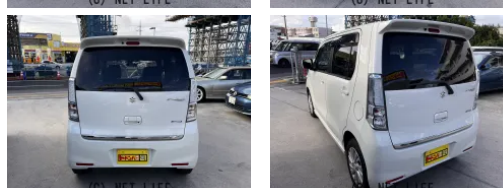

備考なし

ドンパ車店 豊見城市名嘉地 218-3
本店に展示中

車名	スズキ ワゴンR 660 スティングレー X レーダーブレーキサポート装着...		
本体価格(消費税込) 支払総額(税込)	31万円 (35万円)		
年式	2015年 (H27)		
走行距離	6.5万 km		
保証	保証付・1ヶ月・1千km		
法定整備	法定整備含		
色	パールホワイト		
車検	車検整備付	修復歴	無
リサイクル	リ済込	駆動方式	4WD
燃料	ガソリン	ミッション	CVTインパネ
ハンドル	右	乗車定員	4名
ドア	5D	車台番号	570

装備・内装・外装・安全装備

パワーステアリング・パワーウィンドウ・エアコン・キーレス・カメラ(バック)・フルエアロ・ABS・エアバック(運転席/助手席)・

装備備考

●パワーステアリング●パワーウィンドウ●エアコン●キーレス●
ABS●運転席エアバッグ●助手席エアバッグ●フルエアロ●バックカメラ

株式会社 ドドンパ車店のお問い合わせ

098-996-1222

※お問合せの際は、「クロスロード」を見た！とお伝えください。