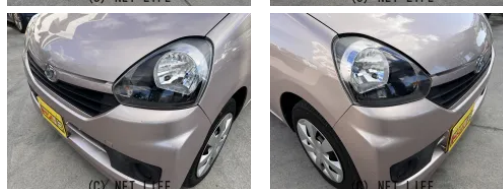

備考なし

**トドンパ車店** 豊見城市名嘉地 218-3  
本店に展示中

車名	ダイハツ ミライース 660 L		
本体価格(消費税込) 支払総額(税込)	38万円 (42万円)		
年式	2016年 (H28)		
走行距離	4.8万 km		
保証	保証付・1ヶ月・1千km		
法定整備	法定整備含		
色	シェルローズ		
車検	検R9/1	修復歴	無
リサイクル	リ済込	駆動方式	2WD
燃料	ガソリン	ミッション	CVTインパネ
ハンドル	右	乗車定員	4名
ドア	5D	車台番号	187

#### 装備・内装・外装・安全装備

パワーステアリング・パワーウィンドウ・エアコン・フルエアロ・ABS・エアバック(運転席/助手席)・