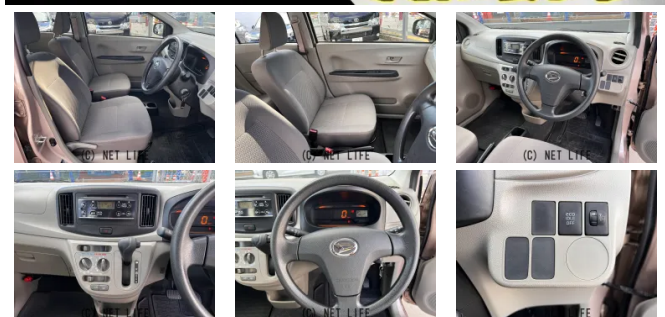

備考なし

**トドンパ車店** 豊見城市名嘉地 218-3  
本店に展示中

車名	ダイハツ ミライース 660 L		
本体価格(消費税込) 支払総額(税込)	38万円 (42万円)		
年式	2016年 (H28)		
走行距離	4.8万 km		
保証	保証付・1ヶ月・1千km		
法定整備	法定整備含		
色	シェルローズ		
車検	検R9/1	修復歴	無
リサイクル	リ済込	駆動方式	2WD
燃料	ガソリン	ミッション	CVTインパネ
ハンドル	右	乗車定員	4名
ドア	5D	車台番号	187

#### 装備・内装・外装・安全装備

パワーステアリング・パワーウィンドウ・エアコン・フルエアロ・ABS・エアバック(運転席/助手席)・