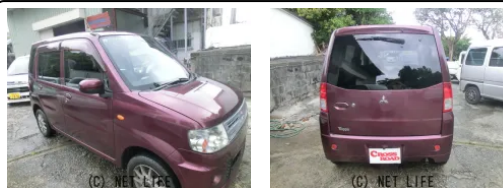

値下げしました！！エンジンオイル交換サービス！！車検2年付きです！！

合同会社Skye Bridgeのお問い合わせ

098-989-5957

※お問合せの際は、「クロスロード」を見た！とお伝えください。

更新日 06月12日 19:36

<https://www.o-cross.net/car/mitsubishi/S092/003888-1260323-N0001/>

合同会社Skye Bridge

沖縄県うるま市喜屋武6-3

営業時間: 10:00~19:00

定休日: 日曜日

車名	三菱 トッポ 660 M		
本体価格(消費税込) 支払総額(税込)	ご成約 (---)		
年式	2012年 (H24)		
走行距離	8.7万 km		
保証	保証無		
法定整備	法定整備含		
色	ラズベリーレッドパール		
車検	車検整備付	修復歴	有
リサイクル	リ済込	駆動方式	2WD
燃料	ガソリン	ミッション	4ATインパネ
ハンドル	右	乗車定員	4名
ドア	5D	車台番号	778