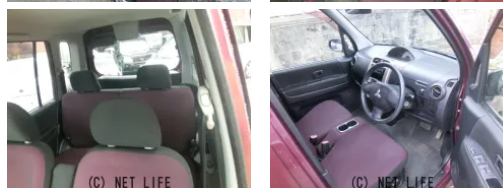

値下げしました！！エンジンオイル交換サービス！！車検2年付きです！！

合同会社Skye Bridgeのお問い合わせ

098-989-5957

※お問合せの際は、「クロスロード」を見た！とお伝えください。

更新日 06月12日 19:36

<https://www.o-cross.net/car/mitsubishi/S092/003888-1260323-N0001/>

合同会社Skye Bridge

沖縄県うるま市喜屋武6-3