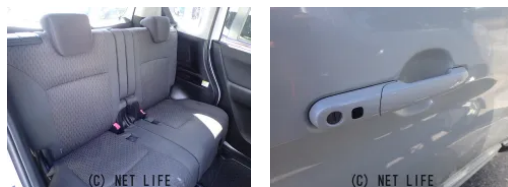

備考なし

車名

スズキ ソリオ
1.2 ハイブリッド MX
デュアルカメラブレーキサポー...

本体価格(消費税込)
支払総額(税込)

69万円 (70万円)

年式

2016年 (H28)

走行距離