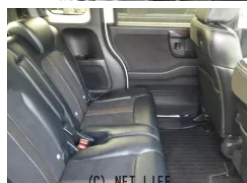

備考なし

車名	ホンダ N-BOX カスタム 660 G L タ ーボ ホンダセンシング		
本体価格(消費税込) 支払総額(税込)	97万円 (98万円)		
年式	2018年 (H30)		
走行距離	5.1万 km		
保証	保証付・1ヶ月・1千km		
法定整備	法定整備含		
色	プレミアムホワイト・パールII		
車検	検R9/5	修復歴	有
リサイクル	リ済込	駆動方式	2WD
燃料	ガソリン	ミッション	MTモード付CVTインパネ
ハンドル	右	乗車定員	4名
ドア	5D	車台番号	741