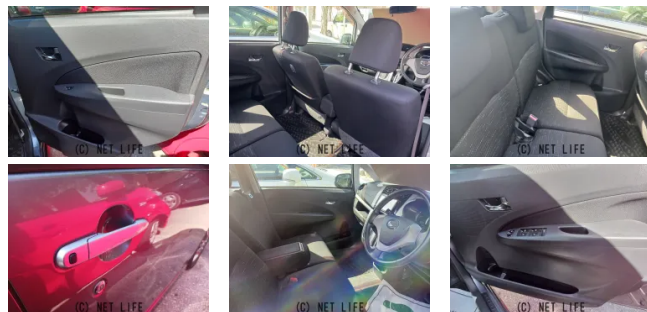

備考なし

車名	ダイハツ ムーヴ 660 カスタム X VS スマートセレクション SA		
本体価格(消費税込) 支払総額(税込)	<b>44万円 (45万円)</b>		
年式	2014年 (H26)		
走行距離	8.5万 km		
保証	保証付・1ヶ月・1千km		
法定整備	法定整備含		
色	タングステングレーメタリック		
車検	検R9/4	修復歴	無
リサイクル	リ済込	駆動方式	2WD
燃料	ガソリン	ミッション	CVTインパネ
ハンドル	右	乗車定員	4名
ドア	5D	車台番号	935

#### 装備・内装・外装・安全装備

パワーステアリング・パワーウィンドウ・エアコン・ Fogランプ・電格ミラー・スマートキー・プッシュスタート・ドライブレコーダー・カメラ(バック)・アルミホイール・ABS・横滑り防止装置・衝突被害軽減ブレーキ・