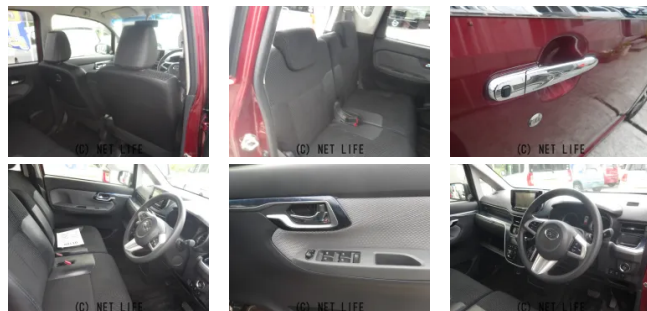

●アンダーコート、新品バッテリーサービス

車名	ダイハツ ムーヴ 660 カスタム X ハイパ ー SA		
本体価格(消費税込) 支払総額(税込)	39万円 (45万円)		
年式	2015年 (H27)		
走行距離	14.6万 km		
保証	保証付・3ヶ月・2千km		
法定整備	法定整備含		
色	ファイアーオーツレッドメタリック		
車検	車検整備付	修復歴	有
リサイクル	リ済込	駆動方式	2WD
燃料	ガソリン	ミッション	CVTインパネ
ハンドル	右	乗車定員	4名
ドア	5D	車台番号	532

装備・内装・外装・安全装備

パワーステアリング・パワーウィンドウ・エアコン・電格ミラー・スマートキー・
プッシュスタート・集中ドアロック・カメラ(バック)・アルミホイール(14)・ABS・
横滑り防止装置・衝突被害軽減ブレーキ・エアバック(運転席/助手席)・

装備備考

●パワーステアリング●パワーウィンドウ●エアコン●ABS●運
転席エアバッグ●助手席エアバッグ●CD●バックカメラ●電格ミ
ラー●スマートキー●プッシュスタート●集中ドアロック●横滑り...