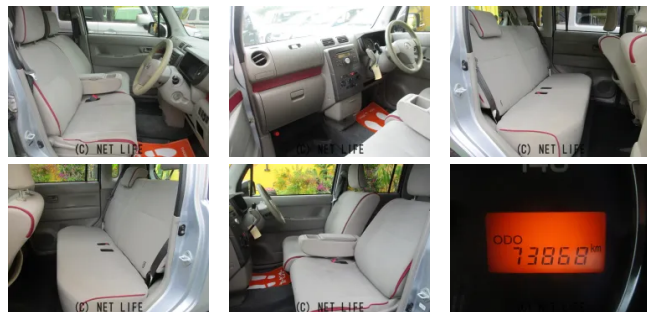

◎車検2年付◎オイル交換オイルエレメント交換バッテリー交換他法定整備付き◎下取車大歓迎です

車名	ダイハツ ムーブコンテ 660 L		
本体価格(消費税込) 支払総額(税込)	5万円 (27万円)		
年式	2013年 (H25)		
走行距離	7.3万 km		
保証	保証無		
法定整備	法定整備含		
色	シルバー		
車検	車検整備付	修復歴	無
リサイクル	リ済込	駆動方式	2WD
燃料	ガソリン	ミッション	4ATコラム
ハンドル	右	乗車定員	4名
ドア	5D	車台番号	797

装備・内装・外装・安全装備

パワーステアリング・パワーウィンドウ・エアコン・キーレス・ABS・エアバック(運転席/助手席)・

装備備考

●パワーステアリング●パワーウィンドウ●エアコン●キーレス●
ABS●運転席エアバッグ●助手席エアバッグ●CD

協伸オートサービスのお問い合わせ

098-923-2638

※お問合せの際は、「クロスロード」を見た！とお伝えください。

更新日 05月16日 11:47