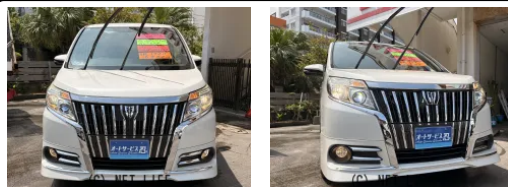

●当店では、良質な無事故車・本土中古車を多く展示しております。満足頂ける中古車をご提供いたしますので、ぜひ一度ご来店下さい。

車名	トヨタ エスクエア 2.0 Gi		
本体価格(消費税込) 支払総額(税込)	178万円 (179万円)		
年式	2015年 (H27)		
走行距離	8.3万 km		
保証	保証無		
法定整備	法定整備含		
色	ホワイトパールクリスタルシャイン		
車検	車検整備付	修復歴	無
リサイクル	リ済込	駆動方式	2WD
燃料	ガソリン	ミッション	MTモード付CVTイン
ハンドル	右	乗車定員	7名
ドア	5D	車台番号	763