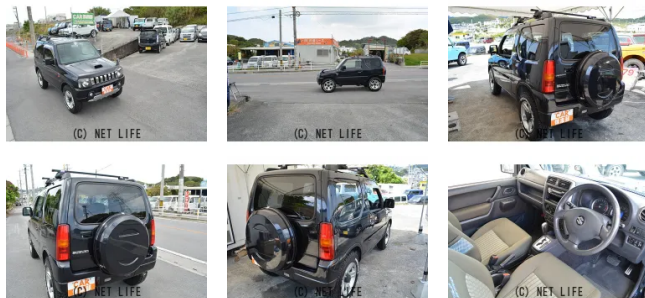

展示場不在がちなため事前にご連絡をお願いします。H18年式、人気のブラック本土中古車在庫しました。新品ヨコハマジオランダX-ATタイヤ185/85R16に交換・新品メッキグリル取付・テルツオールフキャリア取付・ETC付き・とても綺麗

車名	スズキ ジムニー 660 ワイルドウィンド 4WD		
本体価格(消費税込) 支払総額(税込)	79万円 (87万円)		
年式	2006年 (H18)		
走行距離	11.2万 km		
保証	保証付・3ヶ月・3千km		
法定整備	法定整備含		
色	ブラック		
車検	車検整備付	修復歴	無
リサイクル	リ済込	駆動方式	4WD
燃料	ガソリン	ミッション	4ATフロア
ハンドル	右	乗車定員	4名
ドア	3D	車台番号	563

装備・内装・外装・安全装備

パワーステアリング・パワーウィンドウ・エアコン・ETC・電格ミラー・キーレス・ルーフレール・ABS・エアバック(運転席/助手席)・

装備備考

●パワーステアリング●エアコン●パワーウィンドウ●キーレス●
ABS●運転席エアバッグ●助手席エアバッグ●CD●ミュージック
ク接続可●ETC●電格ミラー●ラジオ●USB入力端子●アルミ...

CAR倶楽部のお問い合わせ

098-943-9461 / 090-3516-0614